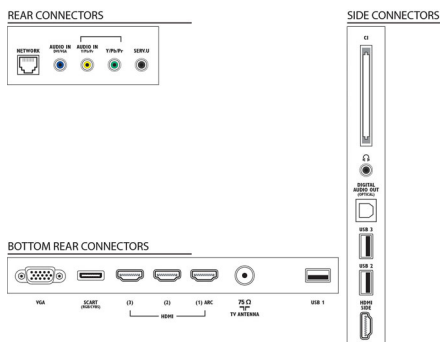

Funzioni utili

- Facilità di installazione: Autorilevamento dei dispositivi Philips, Connessione guidata al dispositivo, Installazione guidata della rete, Assistente per le impostazioni
- Facilità d'uso: Pulsante Home one-stop, Manuale dell'utente su schermo
- Collegamento in rete al PC: SimplyShare
- Regolazioni formato schermo: Riempimento automatico, Zoom automatico, Espansione filmato 16:9, Super Zoom, Non in scala, Widescreen

Audio

- Potenza in uscita (RMS): 20 W (2 x 10 W)
- Funzioni audio avanzate: AmbiWOOx, Regolazione automatica volume, Audio nitido, Incredible Surround

Connettività

- Numero di collegamenti HDMI: 4
- Funzioni HDMI: Audio Return Channel
- Numero di componenti in ingresso (YPbPr): 1
- EasyLink (HDMI-CEC): Pass-through telecomando, Controllo audio del sistema, Standby del sistema, Aggiunta della funzione Plug & play alla schermata Home, Subtitle shift automatico (Philips), Collegamento Pixel Plus (Philips), Riproduzione One Touch
- Numero di scart (RGB/CVBS): 1
- Numero di USB: 3