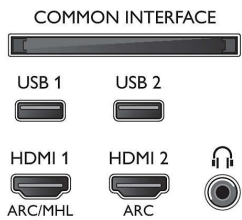

Android TV

- käyttöjärjestelmä: Android™ 6.0 (Marshmallow)
- Esiassennetut sovellukset: Google Play Elokuvat*, Google Play Musiikki*, Google-haku, YouTube
- Muistin koko (Flash): laajennettavissa USB-muistilla, 16 Gt*

Smart TV -ominaisuudet

- Käyttäjien vuorovaikutus: SimplyShare
- Vuorovaikutteinen televisio: HbbTV
- Ohjelma: TV-ohjelman pysäytystoiminto, USB-

tallennus*

- SmartTV-sovellukset*: Verkon videokaupat, Aava Internet-selain, Yhteisöpalvelut TV:ssä, Verkko-TV, YouTube
- Helppo asennus: Havaitsee Philips-laitteet automaattisesti, Ohjattu laitteiden liittäminen, Ohjattu verkkoasennus, Ohjattu asetustoiminto
- Helppokäyttöinen: One-stop Smart Menu -painike, Kuvaruutukäyttöopas
- Päivitettävä ohjelmisto: Ohjattu ohjelmiston automaattipäivitys, Päivitettävä ohjelmisto USB:n kautta, Online-laiteohjelmapäivitys
- Näyttöformaatin säätö: Vakio – koko näyttö, Sovita näyttöön, Lisäsäädöt – siirto, Zoomaus, venytys
- Philipsin TV-kaukosäädinsovellus*: Sovellukset, Kanavat, Ohjaus, NowOnTV, TV-opas, Video on Demand
- Kaukosäädin: ja näppäimistö

Multimediasovellukset

- Toistettavat videotiedostot: Säiliötiedostomuodot: AVI, MKV, H264/MPEG-4 AVC, MPEG-1, MPEG-2, MPEG-4, WMV9/VC1, HEVC (H.265), VP9
- Toistettavat musiikkitiedostot: AAC, MP3, WAV, WMA (v2–v9.2), WMA-PRO (v9 ja v10)

Connections

Side