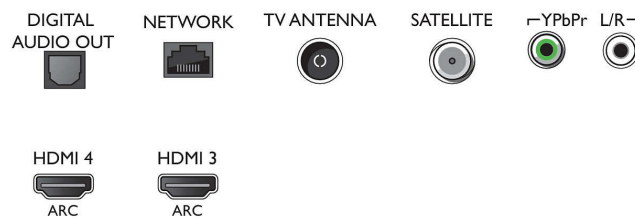

Android TV

- käyttöjärjestelmä: Android™ 6.0 (Marshmallow)
- Esiassennetut sovellukset: Google Play Elokuvat*, Google Play Musiikki*, Google-haku, YouTube
- Muistin koko (Flash): laajennettavissa USB-muistilla, 16 Gt*

Smart TV -ominaisuudet

- Käyttäjien vuorovaikutus: SimplyShare
- Vuorovaikutteinen televisio: HbbTV
- Ohjelma: TV-ohjelman pysäytystoiminto, USB-

tallennus*

- SmartTV-sovellukset*: Verkon videokaupat, Aava Internet-selain, Yhteisöpalvelut TV:ssä, Verkko-TV, YouTube
- Helppo asennus: Havaitsee Philips-laitteet automaattisesti, Ohjattu laitteiden liittäminen, Ohjattu verkkoasennus, Ohjattu asetustoiminto
- Helppokäyttöinen: One-stop Smart Menu -painike, Kuvaruutukäyttöopas
- Päivitettävä ohjelmisto: Ohjattu ohjelmiston automaattipäivitys, Päivitettävä ohjelmisto USB:n kautta, Online-laiteohjelmapäivitys
- Näyttöformaatin säätö: Vakio – koko näyttö, Sovita näyttöön, Lisäsäädöt – siirto, Zoomaus, venytys
- Philipsin TV-kaukosäädinsovellus*: Sovellukset, Kanavat, Ohjaus, NowOnTV, TV-opas, Video on Demand
- Kaukosäädin: ja näppäimistö

Multimediasovellukset

- Toistettavat videotiedostot: Säiliötiedostomuodot: AVI, MKV, H264/MPEG-4 AVC, MPEG-1, MPEG-2, MPEG-4, WMV9/VC1, HEVC (H.265), VP9
- Toistettavat musiikkitiedostot: AAC, MP3, WAV, WMA (v2–v9.2), WMA-PRO (v9 ja v10)

Connections

Side

Bottom