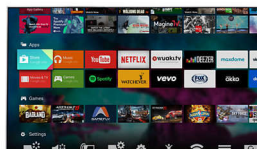

TV-sisältö

Google Play Store ja Philipsin sovellusgalleria laajentavat television viihdevalikoimaa:

verkosta löydät valtavan valikoiman elokuvia, TV-ohjelmia, musiikkia, sovelluksia ja pelejä. 16 Gt:n vakio muisti on laajennettavissa ja tarjoaa reilusti tallennustilaa sovelluksille ja muulle sisällölle.

Netflixin suosittelema televisio

Netflix muuttaa viihdekokemusta monella tavalla, kuten edistämällä TV-ohjelmien ja elokuvien katseluun käytettävien laitteiden innovaatioita. Kun näet Netflixin suositteleman television logon älytelevisiossa, tiedät että kyseinen televisio on läpäissyt tiukan arviointiprosessin, joka perustuu jäsenille tärkeisiin tekijöihin.

Äänenkäsittely

Tuulenpuuska, maahan laskeutuva lehti, tietä pitkin kiitävien renkaiden ääni. Pienet yksityiskohdat herättävät kuvan henkiin. Philips-äänenkäsittely yhdistää nämä yksityiskohdat ja luo tinkimättömän äänenkirkkauden. Kuulet kaiken ohjaajan haluamalla tavalla – studiotasoinen äänimiksaus tukee alkuperäistä äänisisältöä ja parantaa ääntä aina tarvittaessa. Syvä basso, selkeä puhe ja uskoton tarkkuus ovat vain alkua.

DTS HD Premium Sound

Hyvät TV-kaiuttimet vaativat tehokkaan prosessorin, joka säilyttää alkuperäisen äänen puhtauden. DTS HD Premium Sound takaa laadukkaan äänentoiston, jota kuluttajat odottavat huipputaso laitteilta: mukaansatempaava tilääni, syvä basso ja selkeä dialogi, jotka kuuluvat suurellakin äänenvoimakkuudella ilman säröjä, leikkautumista tai vääristymiä.