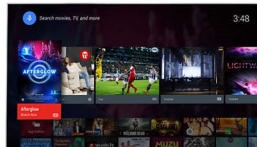

Quad Core -suoritin ja Android-käyttöjärjestelmä

Philips Quad Core -suoritin ja Android-käyttöjärjestelmä tuottavat yhdessä jännittävän pelikokemuksen. Androidin ansiosta myös valikoissa liikkuminen, sovellusten avaaminen ja videoiden toistaminen on nopeaa, helppoa ja hauskaa.