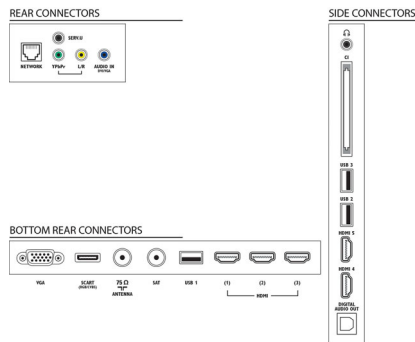

- Controle: MyRemote-app (iOS en Android), Ondersteuning voor USB-toetsenbord en -muis
- Net TV: Uitzending gemist, Onlinevideotheek, Internetbrowser, Online apps
- SimplyShare: DLNA-mediabrowser, USB-mediabrowser, Slim scherm met Wi-Fi
- Programmeren: TV pauzeren, Opnemen via USB

Multimediatoepassingen

- Videoweergaveformaten: Containers: AVI, MKV, H264/MPEG-4 AVC, MPEG-1, MPEG-2, MPEG-4, WMV9/VC1
- Muziekweergaveformaten: AAC, MP3, WMA (versie 2 tot versie 9.2)
- Beeldweergaveformaten: JPEG

Comfort

- Gemakkelijk te installeren: Automatische detectie

- van Philips-apparaten, Apparaataansluitwizard, Netwerkinstallatiwizard, Instellingenwizard
- Gebruiksgemak: Home-knop, Gebruikershandleiding op scherm, Knoppen met aanraakbediening
- PC-netwerkaansluiting: SimplyShare
- Aanpassingen van beeldformaat: Automatisch opvullen, Automatisch zoomen, Filmformaat 16:9, Superzoom, Niet geschaald, Breedbeeld
- Elektronische programmagids: Elektronische programmagids voor 8 dagen
- Signaalsterkte-indicator
- Teletext: 1200 pagina's Hypertext
- Firmware-upgrade mogelijk: Auto-upgradewizard voor firmware, Firmware te upgraden via USB, Onlinefirmware-upgrade

CPU

- Type processor:: Dual-core

Geluid

- Uitgangsvermogen (RMS): 20 W (2 x 10 W)
- Geluidsverbetering: Automatische volumeregelaar, Kristalhelder geluid, Incredible Surround, Zuivere bas