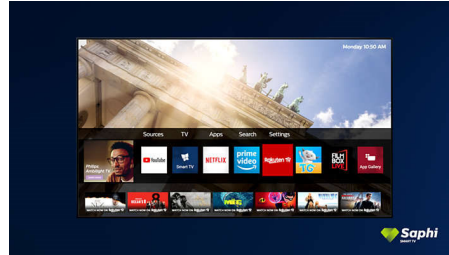

Smart TV Saphi

SAPHI è un sistema operativo rapido e intuitivo che rende l'utilizzo del tuo Smart TV Philips davvero piacevole. Goditi l'accesso con un solo tasto a un menu a icone intuitivo. Accedi rapidamente alle app popolari per Smart TV Philips, tra cui YouTube, Netflix e tante altre.