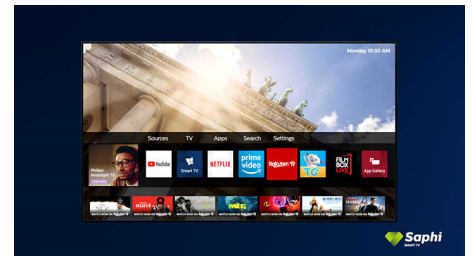

TV SAPHI Collection

TV Philips Collection. Netflix, Prime Video e molto altro.