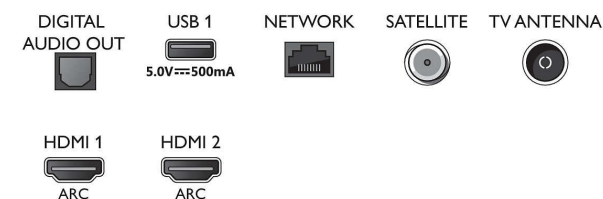

Funzioni Smart TV

- Interazione utente: SimplyShare, Mirroring del monitor
- TV interattiva: HbbTV
- Applicazioni Smart TV*: Videostore online, Browser Internet, TV on demand, YouTube, Netflix TV

Connections

Side

Bottom

Specifiche

- Facilità di installazione: Autorilevamento dei dispositivi Philips, Installazione guidata della rete, Assistente per le impostazioni
- Facilità d'uso: Pulsante Smart Menu one-stop, Manuale utente su schermo
- Firmware aggiornabile: Aggiornamento automatico del firmware, Firmware aggiornabile tramite USB, Aggiornamento firmware online
- Regolazioni formato schermo: Advance - Shift, Basic - Copertura dello schermo, Adatta a schermo, Zoom, Stretch, Schermo largo