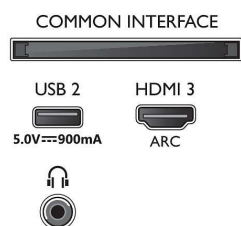

Side

Bottom

Specifiche

- Facilità di installazione: Autorilevamento dei dispositivi Philips, Installazione guidata della rete, Assistente per le impostazioni
- Facilità d'uso: Pulsante Smart Menu one-stop, Manuale utente su schermo
- Firmware aggiornabile: Aggiornamento automatico del firmware, Firmware aggiornabile tramite USB, Aggiornamento firmware online
- Regolazioni formato schermo: Advance - Shift, Basic - Copertura dello schermo, Adatta a schermo, Zoom, Stretch, Schermo largo