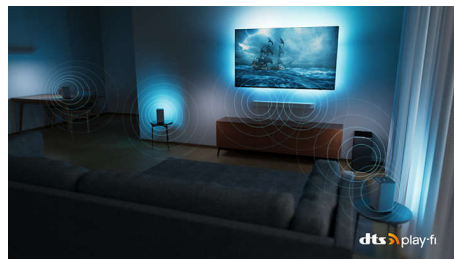

Compatibel met DTS Play-Fi

Het draadloze Home-systeem van Philips is uitgerust met DTS Play-Fi waarmee u in enkele

50PUS8807/12

seconden verbinding met compatibele soundbars en draadloze luidsprekers in uw huis maakt. Luister naar films in de keuken. Speel overal muziek af. U kunt zelfs een home cinema Surround Sound-systeem creëren door uw Philips-TV als centrale luidspreker te gebruiken.