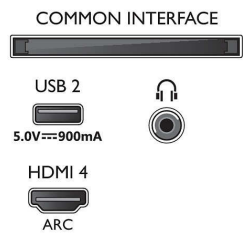

4K UHD LED Android TV

TV met 3-zijdige Ambilight Voornaamste HDR-indelingen ondersteund, P5 Picture Engine-120 Hz, Android TV van 126 cm (50")

Specificaties

50PUS8807/12

Ambilight

- Ambilight-functies: Geïntegreerde Ambilight en Hue, Ambilight Music, Gamemodus, Past zich aan de muurkleur aan, Lounge-modus, AmbiWakeup, AmbiSleep, Draadloze Philips-luidsprekers voor thuisgebruik, Ambilight Aurora, Ambilight-animatie bij opstarten
- Ambilight-versie: Driezijdig

Beeld/scherm

- Schermdiagonaal (centimeters): 126 cm

- Display: 4K Ultra HD-LED
- Schermresolutie: 3840 x 2160
- Native vernieuwingsfrequentie (Native refresh rate): 120 Hz
- Beeldengine: P5 Perfect Picture Engine
- Beeldverbetering: Dolby Vision, HDR10+, Micro Dimming Pro, Filmmakermodus, Natural Motion, Breed kleurengamma 90% DCI/P3, Klaar voor CalMAN
- Schermdiagonaal (inch): 50 inch

Schermsresolutie

- Resolution-Refresh rate (vernieuwingsfrequentie): 576p - 50 Hz, 640 x 480 - 60 Hz, 720p - 50 Hz, 60 Hz, 2560 x 1440-60 Hz, 120 Hz, 1920 x 1080p - 24 Hz, 25 Hz, 30 Hz, 50 Hz, 3840 x 2160p - 24 Hz, 25 Hz, 30 Hz, 50 Hz, 60 Hz, 100 Hz, 120 Hz.

Tuner/ontvangst/transmissie

- Digitale TV: DVB-T/T2/T2-HD/C/S/S2
- TV-programmagids*: Elektronische programmagids voor 8 dagen

Connections

Side