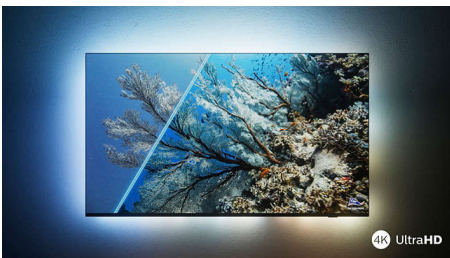

PHILIPS

4K UHD LED Android TV

TV met 3-zijdige Ambilight Voornaamste HDR-indelingen ondersteund, P5 Picture Engine-120 Hz, Android TV van 126 cm (50")

Kenmerken

De TV met Ambilight.

Met Philips Ambilight wordt het kijken naar een Philips-TV nog intenser! LED-lampen rond de rand van de TV lichten op en veranderen van kleur in perfecte overeenstemming met de kleuren van de actie op het scherm of bij de muziek. Het is zo warm en meeslepend dat u zich afvraagt hoe u het zo lang zonder hebt kunnen doen.

Levendig HDR-beeld

Wilt u genieten van een perfect beeld voor elke scène? Uw Philips 4K UHD-TV is compatibel met alle belangrijke HDR-indelingen, waardoor u geniet van schitterende, scherpe beelden. U ziet elk detail, zelfs in donkere en lichte gebieden.