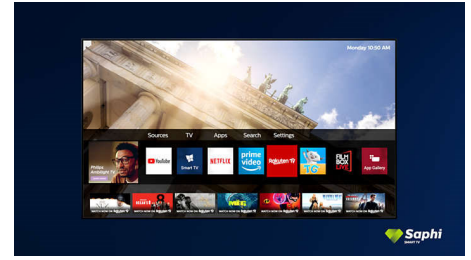

Saphi Smart телевизор

SAPHI е бърза, интуитивна операционна система, която превръща използването на вашия Philips Smart TV в истинско удоволствие. Насладявайте се на страхотно качество на картината и достъп с един бутон до ясно меню, базирано на икони. Работете с телевизора си с лекота и бързо навигирайте до популярни приложения за Philips Smart TV, включително YouTube, Netflix и други.