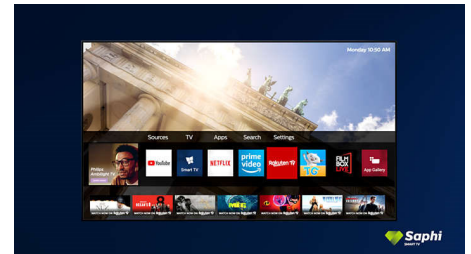

Колекция SAPHI TV

Колекция телевизори Philips. Netflix, Prime Video и други.