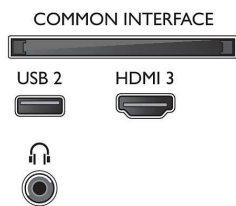

- Масшабиране, разтягане, Широко форматен екран
- Приложение Philips TV Remote*: Прил., Канали, Управление, NowOnTV, Телевизионна програма, Видео по заявка

Мултимедийни приложения

- Формати за възпроизвеждане на видеоклипове: Контейнери: AVI, MKV, H264/MPEG-4 AVC, MPEG-1, MPEG-2, MPEG-4, WMV9/VC1, HEVC (H.265), VP9
- Формати за възпроизвеждане на музика: AAC, MP3, WAV, WMA (v2 до v9.2), WMA-PRO (v9 и v10)
- Поддържани формати на субтитрите: .SMI, .SRT, .SUB, .TXT, .ASS
- Формати за възпроизвеждане на изображения: JPEG, BMP, GIF, PNG, Снимки на 360 градуса, HEIF

Обработка

- Мощност за обработка: Quad Core

Звук

- Изходна мощност (RMS): 20 W
- Конфигурация на високоговорител: 2 x 10 W

Connections

Side