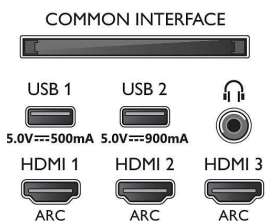

Specificaties

Ambilight

- Ambilight-functies: Geïntegreerde Ambilight en Hue, Ambilight Music, Gamemodus, Past zich aan de muurkleur aan, Lounge-modus, AmbiSleep, Lichtwekker
- Ambilight-versie: Vierzijdig

Beeld/scherm

- Beeldformaat: 16:9
- Schermdiagonaal (inch): 65 inch
- Schermdiagonaal (centimeters): 164 cm
- Display: 4K Ultra HD OLED

- Schermresolutie: 3840 x 2160
- Beeldengine: P5 AI Perfect Picture Engine
- Beeldverbetering: Ultra-resolutie, Breed kleurengamma 99% DCI/P3, Dolby Vision, HDR10+, Perfect Natural Motion, 6600 PPI, Superresolutie
- Schermdiagonaal (inch): 65 inch

Ondersteunde beeldschermresolutie

- Computeringangen op alle HDMI: tot 4K UHD 3840 x 2160 bij 60 Hz, HDR ondersteund, HDR10+/HLG, HDR ondersteund, HDR10/ HLG
- Video-ingangen op alle HDMI: tot 4K UHD 3840 x

2160 bij 60Hz, HDR ondersteund, HDR10/HLG (Hybrid Log Gamma), HDR10+/Dolby Vision

Tuner/ontvangst/transmissie

- Digitale TV: DVB-T/T2/T2-HD/C/S/S2
- Videoweergave: PAL, SECAM
- MPEG-ondersteuning: MPEG2, MPEG4
- TV-programmagids*: Elektronische programmagids voor 8 dagen
- Signaalsterkte-indicator
- Teletekst: 1000 pagina's Hypertext
- HEVC-ondersteuning

Connections

Side