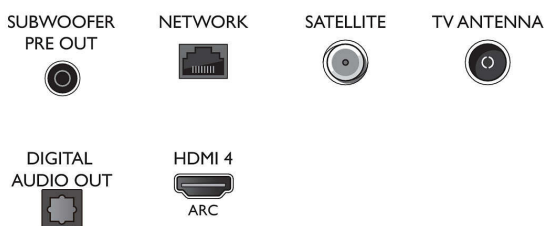

Specificaties

Ambilight

- Ambilight-functies: Geïntegreerde Ambilight en Hue, Ambilight Music, Gamemodus, Past zich aan de muurkleur aan, Lounge-modus, AmbiSleep, Lichtwekker
- Ambilight-versie: Vierzijdig

Beeld/scherm

- Beeldformaat: 16:9
- Schermdiagonaal (inch): 65 inch
- Schermdiagonaal (centimeters): 164 cm
- Display: 4K Ultra HD OLED

- Schermresolutie: 3840 x 2160
- Beeldengine: P5 AI Perfect Picture Engine
- Beeldverbetering: Ultra-resolutie, Breed kleurengamma 99% DCI/P3, Dolby Vision, HDR10+, Perfect Natural Motion, 6600 PPI, Superresolutie
- Schermdiagonaal (inch): 65 inch

Ondersteunde beeldschermresolutie

- Computeringangen op alle HDMI: tot 4K UHD 3840 x 2160 bij 60 Hz, HDR ondersteund, HDR10+/HLG, HDR ondersteund, HDR10/ HLG
- Video-ingangen op alle HDMI: tot 4K UHD 3840 x

2160 bij 60Hz, HDR ondersteund, HDR10/HLG (Hybrid Log Gamma), HDR10+/Dolby Vision

Tuner/ontvangst/transmissie

- Digitale TV: DVB-T/T2/T2-HD/C/S/S2
- Videoweergave: PAL, SECAM
- MPEG-ondersteuning: MPEG2, MPEG4
- TV-programmagids*: Elektronische programmagids voor 8 dagen
- Signaalsterkte-indicator
- Teletekst: 1000 pagina's Hypertext
- HEVC-ondersteuning

Connections

Side

Bottom