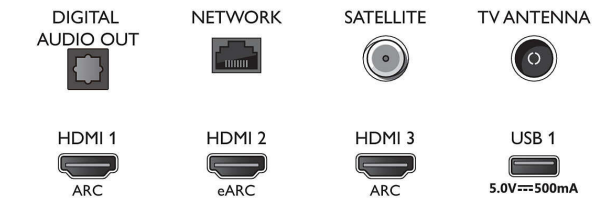

Multimediasovellukset

- Toistettavat videotiedostot: Säiliötiedostomuodot: AVI, MKV, H264/MPEG-4 AVC, MPEG-1, MPEG-2, MPEG-4, VP9, HEVC (H.265), AV1, HEVC
- Toistettavat musiikkitiedostot: AAC, MP3, WAV, WMA (v2–v9.2), WMA-PRO (v9 ja v10)
- Tekstitysmuodon tuki: .SRT, .SUB, .TXT, .SMI
- Toistettavat kuvatiedostot: JPEG, BMP, GIF, PNG, 360-valokuva, HEIF

Connections

Side

Bottom

4K UHD LED Android TV

Ambilight kolmella sivulla Tukee keskeisiä HDR-muotoja, P5 Perfect -kuvajärjestelmä, 189 cm (75") Android TV

Tekniset tiedot

Käsitteily

- Käsitteilyteho: Quad Core