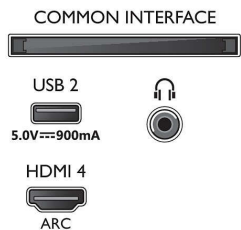

Smart TV -ominaisuudet

- Käyttäjien vuorovaikutus: SimplyShare
- Vuorovaikutteinen televisio: HbbTV
- Ohjelma: TV-ohjelman pysäytystoiminto, USB-tallennus*

75PUS8556/12

- Helppo asennus: Havaitsee Philips-laitteet automaattisesti, Ohjattu laitteiden liittäminen, Ohjattu verkkoasennus, Ohjattu asetustoiminto
- Helppokäyttöinen: One-stop Smart Menu -painike, Kuvaruutukäyttöopas
- Päivitettävä ohjelmisto: Ohjattu ohjelmiston automaattipäivitys, Päivitettävä ohjelmisto USB:n kautta, Online-laiteohjelmapäivitys, Laiteohjelmiston lataus taustalla
- Näyttöformaatin säätö: Vakio – koko näyttö, Sovita näyttöön, Lisäsäädöt – siirto, Zoomaus, venytys, Laajakuva
- Kaukosäädin: ja äänikomennot
- Ääniavustaja*: Google Assistant vakiovarusteena, Kaukosäädin ja mikrofoni, Alexa-yhteensopiva

Multimediasovellukset

- Toistettavat videotiedostot: Säiliötiedostomuodot: AVI, MKV, H264/MPEG-4 AVC, MPEG-1, MPEG-2, MPEG-4, VP9, HEVC (H.265), AV1, HEVC
- Toistettavat musiikkitiedostot: AAC, MP3, WAV, WMA (v2–v9.2), WMA-PRO (v9 ja v10)
- Tekstitysmuodon tuki: .SRT, .SUB, .TXT, .SMI
- Toistettavat kuvatiedostot: JPEG, BMP, GIF, PNG, 360-valokuva, HEIF

Connections

Side