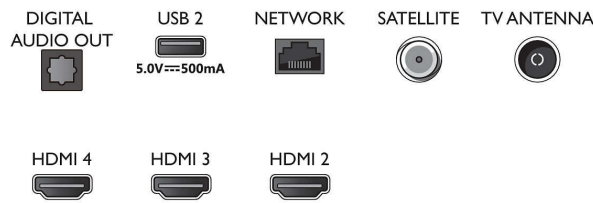

Προδιαγραφές

Εικόνα/Οθόνη

- Αναλογία Εικόνας: 16:9
- Μήκος διαγωνίου οθόνης (ίντσες): 65 ίντσες
- Μήκος διαγωνίου οθόνης (μετρικό): 164 εκ.
- Οθόνη: 4K Ultra HD LED
- Ανάλυση οθόνης: 3840 x 2160
- Picture Engine: Pixel Precise Ultra HD
- Βελτίωση εικόνας: Ultra Resolution, Dolby Vision, HLG (Hybrid Log Gamma), Με συμβατότητα HDR10+
- Μήκος διαγωνίου οθόνης (ίντσες): 65 ίντσες

Android TV

- Λειτουργικό σύστημα: Android TV™ 10 (Q)
- Προεγκατεστημένες εφαρμογές: Βίντεο Amazon

Connections

Side

Bottom

Προδιαγραφές

Prime, BBC iplayer, Disney+, Netflix *, YouTube

Χαρακτηριστικά Smart TV