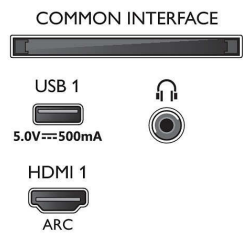

Προδιαγραφές

Εικόνα/Οθόνη

- Αναλογία Εικόνας: 16:9
- Μήκος διαγωνίου οθόνης (ίντσες): 65 ίντσες
- Μήκος διαγωνίου οθόνης (μετρικό): 164 εκ.
- Οθόνη: 4K Ultra HD LED
- Ανάλυση οθόνης: 3840 x 2160
- Picture Engine: Pixel Precise Ultra HD
- Βελτίωση εικόνας: Ultra Resolution, Dolby Vision, HLG (Hybrid Log Gamma), Με συμβατότητα HDR10+
- Μήκος διαγωνίου οθόνης (ίντσες): 65 ίντσες

Υποστηριζόμενη ανάλυση οθόνης

- Είσοδοι υπολογιστή σε όλες τις θύρες HDMI: έως 4K UHD, 3840 x 2160, στα 60Hz, Με υποστήριξη HDR, HDR10/ HLG
- Είσοδοι βίντεο σε όλες τις θύρες HDMI: έως 4K UHD 3840 x 2160 στα 60Hz, Υποστήριξη HDR, HDR10/HLG (Hybrid Log Gamma), HDR10+/ Dolby Vision

Δέκτης/Λήψη/Μετάδοση

- Ψηφιακή τηλεόραση: DVB-T/T2/T2-HD/C/S/S2

- Αναπαραγωγή βίντεο: PAL, SECAM
- Υποστήριξη MPEG: MPEG2, MPEG4
- Οδηγός τηλεοπτικού προγράμματος*: Electronic Program Guide 8 ημερών
- Ένδειξη ισχύος σήματος
- Teletext: Hypertext 1000 σελίδων
- Υποστήριξη HEVC

Android TV

- Λειτουργικό σύστημα: Android TV™ 10 (Q)
- Προεγκατεστημένες εφαρμογές: Βίντεο Amazon

Connections

Side