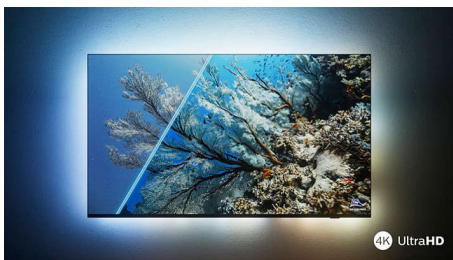

Χαρακτηριστικά

Υποστηρίζει όλες τις κύριες μορφές HDR

Η τηλεόραση 4K UHD της Philips είναι συμβατή με όλες τις κύριες μορφές HDR, συμπεριλαμβανομένου του Dolby Vision. Είτε πρόκειται για την αγαπημένη σας τηλεοπτική σειρά είτε για το πιο πρόσφατο βιντεοπαιχνίδι, θα απολαμβάνετε πιο βαθιές σκιές, με πιο έντονες φωτεινές επιφάνειες και πιο ρεαλιστικά χρώματα.