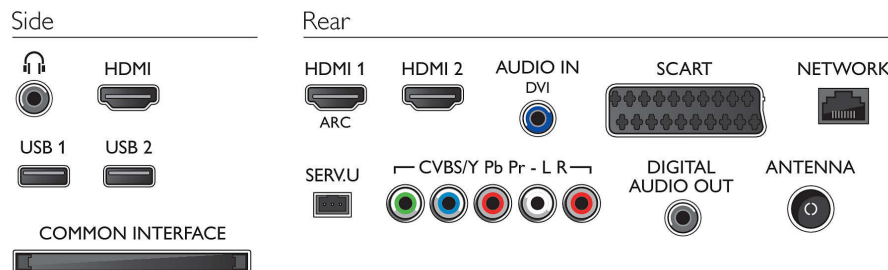

Garsas

- Išvesties galia (RMS): 24 W
- Garsumo gerinimas: „Auto Volume“ lygintojas, Švarus garsas, „Incredible Surround“

Prijungimo galimybė

- HDMI jungčių skaičius: 3
- HDMI funkcijos: 3D, Garso grįžtamasis kanalas
- YPbPr talpyklų skaičius: 1
- „EasyLink“ (HDMI-CEC): Perėjimas į nuotolinį valdymą, Sistemos garso valdymas, Sistemos budėjimas, Pridedamas „Plug & play“ pagrindiniame ekrane, Automatinis subtitrų slinkis („Philips“), „Pixel Plus“ sąsaja („Philips“), Paleidimas vienu paspaudimu
- RGB/CVBS jungčių skaičius: 1
- USB jungčių skaičius: 2
- Prijungimas be laidų: Integruotas „Wi-Fi 11n“
- Kitos jungtys: Antena IEC75, Bendroji sąsaja „Plus“ (CI+), „Ethernet“ LAN RJ-45, Skaitmeninis garso išėjimas (koaksialinis), Garso K / D įvestis, Ausinių išvestis

Maitinimas

- Elektros energija: AC 220 - 240 V 50/60Hz
- Aplinkos temperatūra: 5–35 °C
- Elektros energijos suvartojimas veikiant budėjimo režimu: $0,3\text{ W}$
- Energijos ženklavimo etiketės klasė: A++
- ES Energijos ženklavimo etiketės galia: 44 W
- Energijos taupymo funkcijos: Automatinio išsijungimo laikmatis, Eko režimas, Išjungti paveikslėlius (radijas)
- Elektros energijos suvartojimas veikiant išjungties

* Programa „MyRemote“ ir susijusios funkcijos skiriasi skirtinguose televizorių modeliuose ir skirtingose šalyse, o taip pat priklauso nuo išmaniojo įrenginio modelio ir OS. Daugiau informacijos rasite apsilankę: www.philips.com/TV.

* Suderinamumas priklausoma nuo „Android 4.2“ arba vėlesnės versijos „Wi-Fi Miracast“ sertifikavimo. Daugiau informacijos rasite savo įrenginio dokumentacijoje.

* Jeigu naudojate „Smart TV“, apsilankykite www.philips.com/TV ir raskite jūsų šalyje siūlomas paslaugas.

* USB įrašymas, naudojamas tik skaitmeniniams kanalams įrašyti, gali būti ribojamas transliacijos apsauga nuo kopijavimo (CI+). Gali būti taikomi šalies ir kanalo ribojimai.

* „Philips“ televizoriaus kamera (PTA317) parduodama atskirai.

* Tėvai turi stebėti 3D formatą žiūrinčius vaikus ir įsitikinti, kad jie nepatiria jokio pirmiau minėto diskomforto. 3D nerekomenduojama žiūrėti mažesniems kaip 6 metų vaikams, kadangi jų regėjimo sistema dar nėra visiškai išsivysčiusi.

* Televizorius palaiko DVB „nemokamas transliacijos“. Gali būti nepalaikomi tam tikri DVB operatoriai. Naujausią sąrašą galima rasti internetinės „Philips“ palaikymo svetainės DUK skyrelyje. Kai kurie operatoriai reikalauja sąlyginės prieigos ir prenumeratos. Dėl papildomos informacijos kreipkitės į savo operatorių.

* „HbbTV“, „Multiroom“ klientui ir serveriui, „Netflix“ bei „myRemote“ programai reikia atnaujinti programinę įrangą.

* Energijos suvartojimas (kWh) per metus, apskaičiuotas remiantis televizoriaus, veikiančio 4 valandas per dieną 365 dienas, energijos sąnaudomis. Tikrosios energijos sąnaudos priklausys nuo to, kaip dažnai žiūrimas televizorius.

* EPG ir realus programų rodymas (iki 8 dienų) priklauso nuo šalies ir transliuotojo.

Išleidimo data 2023-10-08

Versija: 3.0.2

EAN: 87 12581 67775 6

© 2023 „Koninklijke Philips N.V.“
Visos teisės saugomos.

Specifikacijos gali būti keičiamos be įspėjimo. Prekių ženklai yra „Koninklijke Philips N.V.“ ar jų atitinkamų savininkų nuosavybė.

www.philips.com