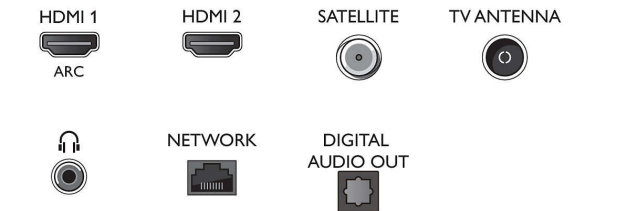

Multimediasovellukset

- Toistettavat videotiedostot: Säiliötiedostomuodot: AVI, MKV, H264/MPEG-4 AVC, MPEG-1, MPEG-2, MPEG-4, HEVC (H.265), VP9, AV1
- Toistettavat musiikkitiedostot: AAC, MP3, WAV, WMA (v2–v9.2), WMA-PRO (v9 ja v10)

- Tekstitysmuodon tuki: .SMI, .SRT, .SSA, .SUB, .TXT, .ASS
- Toistettavat kuvatiedostot: JPEG, BMP, GIF, PNG, HEIF

Käsittely

- Käsittelyteho: Quad Core

Ääni

- Lähtöteho (RMS): 16 W
- Kaiutinkokoonpano: 2 x 8 W:n koko äänialueen kaiutinta
- Äänenparannus: Selkeä puhe, Automaattinen äänenvoimakkuuden säätö, Dolby Atmos, Dolby-bassovahvistus

Liitännät

- HDMI-liitännöjen määrä: 3
- EasyLink (HDMI-CEC): Kaukosäätimen infrapunaliitäntä, Järjestelmän äänensäätö, järjestelmän valmiustila, Toisto yhdellä painikkeella
- USB-liitännöjen lukumäärä: 2
- Langaton yhteys: Bluetooth 5.0, Wi-Fi 802.11n, 2x2, kaksoiskaista
- Muut liitännät: Common Interface Plus (CI+), Ethernet-LAN RJ-45, Satelliittiliitin, Kuulokelähtö, Digitaalinen äänilähtö (optinen), Palveluliitäntä

Connections

Side

Rear