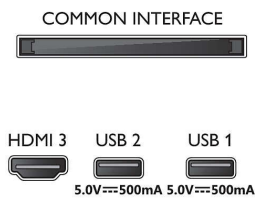

Multimediasovellukset

- Toistettavat videotiedostot: Säiliötiedostomuodot: AVI, MKV, H264/MPEG-4 AVC, MPEG-1, MPEG-2, MPEG-4, HEVC (H.265), VP9, AV1
- Toistettavat musiikkitiedostot: AAC, MP3, WAV, WMA (v2–v9.2), WMA-PRO (v9 ja v10)

- Tekstitysmuodon tuki: .SMI, .SRT, .SSA, .SUB, .TXT, .ASS
- Toistettavat kuvatiedostot: JPEG, BMP, GIF, PNG, HEIF

Käsittely

- Käsittelyteho: Quad Core

Ääni

- Lähtöteho (RMS): 16 W
- Kaiutinkokoonpano: 2 x 8 W:n koko äänialueen kaiutinta
- Äänenparannus: Selkeä puhe, Automaattinen äänenvoimakkuuden säätö, Dolby Atmos, Dolby-bassovahvistus

Liitännät

- HDMI-liitännöjen määrä: 3
- EasyLink (HDMI-CEC): Kaukosäätimen infrapunaliitäntä, Järjestelmän äänensäätö, järjestelmän valmiustila, Toisto yhdellä painikkeella
- USB-liitännöjen lukumäärä: 2
- Langaton yhteys: Bluetooth 5.0, Wi-Fi 802.11n, 2x2, kaksoiskaista
- Muut liitännät: Common Interface Plus (CI+), Ethernet-LAN RJ-45, Satelliittiliitin, Kuulokelähtö, Digitaalinen äänilähtö (optinen), Palveluliitäntä

Connections

Side