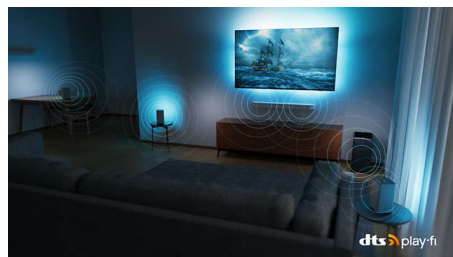

Kompatybilny z DTS Play-Fi

Bezprzewodowy zestaw domowy Philips z technologią DTS Play-Fi pozwala w kilka

65PUS8857/12

sekund połączyć się ze zgodnymi soundbarami i bezprzewodowymi głośnikami w całym domu. Słuchaj filmów w kuchni. Odtwarzaj muzykę w dowolnym miejscu. Możesz nawet utworzyć zestaw kina domowego z dźwiękiem przestrzennym, wykorzystując telewizor Philips jako głośnik centralny.