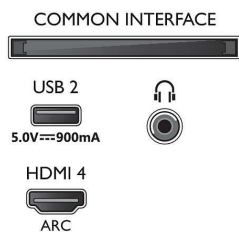

Tuner/Odtwarzanie/Transmisja

- Telewizja cyfrowa: DVB-T/T2/T2-HD/C/S/S2
- Przewodnik telewizyjny*: Elektroniczny program na 8 dni
- Wskaźnik siły sygnału
- Telegazeta: Telegazeta Hypertext (1000 stron)
- Obsługa HEVC

Android TV

- System operacyjny: Android TV™ 11 (R)
- Fabrycznie zainstalowane aplikacje: Filmy z Google Play*, Wyszukiwanie Google, YouTube, Netflix, BBC iPlayer, Filmy Amazon Prime, Disney+, Aplikacja Fitness, Spotify, Apple TV, Muzyka YouTube
- Dostępna pamięć flash: 16 GB*
- Chmura gier: GeForce Now, Stadia

Funkcje technologii Smart TV

- Telewizor interaktywny: HbbTV
- Program: Wstrzymanie odtwarzania programu, Nagrywanie USB*

- Pilot: z obsługą głosu
- Sterowanie głosowe*: Wbudowana funkcja Asystent Google, Pilot z mikrofonem, Współpraca z usługą Alexa.

Zastosowania multimedialne

- Odtwarzane formaty wideo: Kontenery: AVI, MKV, H264/MPEG-4 AVC, MPEG-1, MPEG-2, MPEG-4, VP9, HEVC (H.265), AV1
- Odtwarzane formaty muzyki: AAC, MP3, WAV, WMA (od wersji 2 do wersji 9.2), WMA-PRO (wersja 9 i 10), FLAC
- Obsługiwane formaty napisów: .SRT, .SUB, .TXT, .SMI, .ASS, .SSA
- Formaty odtwarzania obrazu: JPEG, BMP, GIF, PNG, 360 zdjęć, HEIF

Przetwarzanie

- Moc przetwarzania: Czterordzeniowy

Dźwięk

- Moc wyjściowa (RMS): 20 W
- Konfiguracja głośników: 2X10 W głośniki pełnozakresowe
- Funkcje poprawy dźwięku: Dolby Atmos, Dźwięk oparty na sztucznej inteligencji, Wyraźne dialogi,

Connections

Side