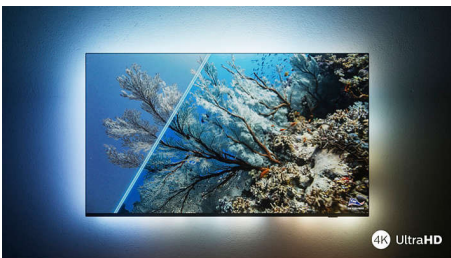

PHILIPS

Telewizor LED 4K UHD Android

3-stronny Ambilight Obsługa głównych formatów HDR, Procesor obrazu P5 120 Hz, Telewizor Android TV 164 cm (65")

Zalety

The One z funkcją Ambilight.

Dzięki technologii Philips Ambilight wspaniałe wrażenia płynące z oglądania telewizora Philips stają się jeszcze lepsze! Diody LED wokół krawędzi telewizora świecą się i zmieniają kolor w sposób idealnie zsynchronizowany z kolorami akcji na ekranie lub muzyką. Efekt jest tak ciepły i wciągający, że zapomnisz, jak wyglądała telewizja bez tej funkcji.

Żywy obraz HDR

Chcesz uzyskać idealny obraz każdej sceny? Telewizor Philips 4K UHD jest zgodny ze wszystkimi najważniejszymi formatami HDR, co oznacza, że można uzyskać wspaniałe, ostre obrazy. Zobaczysz każdy szczegół, nawet w ciemnych i jasnych obszarach.