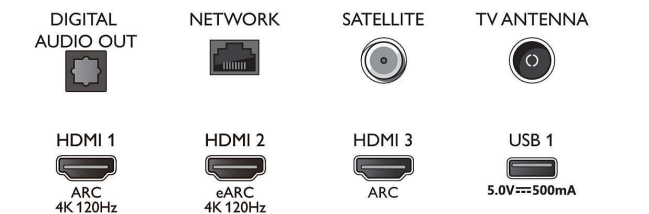

Multimediatoepassingen

- Videoweergaveformaten: Containers: AVI, MKV, H264/MPEG-4 AVC, MPEG-1, MPEG-2, MPEG-4, VP9, HEVC (H.265), AV1
- Muziekweergaveformaten: AAC, MP3, WAV, WMA (versie 2 tot versie 9.2), WMA-PRO (v9 en v10), FLAC
- Ondersteunde ondertitelindelingen: .SRT, .SUB, .TXT, .SML, .ASS, .SSA
- Beeldweergaveformaten: JPEG, BMP, GIF, PNG, 360 foto, HEIF

Bezig met verwerken

- Verwerkingskracht: Quad Core

Geluid

- Uitgangsvermogen (RMS): 20W
- Luidsprekerconfiguratie: 2x 10 W luidspreker met volledig bereik
- Geluidsverbetering: Dolby Atmos, A.I.-geluid, Helder klinkende dialogen, Nachtmodus, A.I. EQ, Dolby-basversterking, Dolby-volumeregelaar, DTS Play-Fi, Mimi-geluidspersonalisering, Kamerkalibratie

Connections

Side

Bottom

4K UHD LED Android TV

TV met 3-zijdige Ambilight Voornaamste HDR-indelingen ondersteund, P5 Picture Engine-120 Hz, Android TV van 139 cm (55")

Specificaties

55PUS8897/12

Connectiviteit