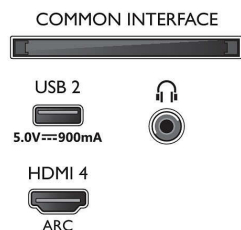

Connections

Side

Bottom

4K UHD LED Android TV

TV met 3-zijdige Ambilight Voornaamste HDR-indelingen ondersteund, P5 Picture Engine-120 Hz, Android TV van 139 cm (55")

Specificaties

55PUS8897/12

Connectiviteit