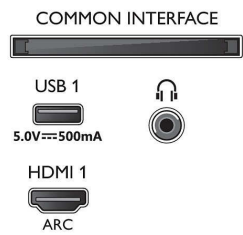

4K UHD Android TV

TV met 3-zijdige Ambilight Voornaamste HDR-indelingen ondersteund, Dolby Vision en Dolby Atmos, 164 cm (65") Android TV

Specificaties

Ambilight

- Ambilight-functies: Ingebouwde Ambilight, Gamemodus, Lounge-modus, Past zich aan de muurkleur aan
- Ambilight-versie: Driezijdig

Beeld/scherm

- Beeldformaat: 16:9
- Schermdiagonaal (centimeters): 164 cm
- Display: 4K Ultra HD-LED
- Schermresolutie: 3840 x 2160

- Native vernieuwingsfrequentie (Native refresh rate): 60 Hz
- Beeldengine: Pixel Precise Ultra HD
- Beeldverbetering: Dolby Vision, HLG (Hybrid Log Gamma), Compatibel met HDR10+
- Schermdiagonaal (inch): 65 inch

Schermschermresolutie

- Resolution-Refresh rate (vernieuwingsfrequentie): 576p - 50 Hz, 640 x 480 - 60 Hz, 720p - 50 Hz, 60 Hz, 2560 x 1440 - 60 Hz, 1920 x 1080p - 24 Hz, 25

65PUS8007/12

Hz,30 Hz, 3840 x 2160p - 24 Hz, 25 Hz, 30 Hz, ,50 Hz, 60 Hz

Tuner/ontvangst/transmissie

- Digitale TV: DVB-T/T2/T2-HD/C/S/S2
- TV-programmagids*: Elektronische programmagids voor 8 dagen
- Signaalsterkte-indicator
- Teletekst: 1000 pagina's Hypertext
- HEVC-ondersteuning

Connections

Side