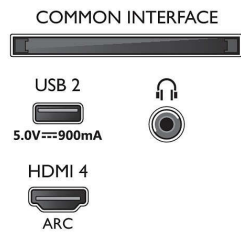

Android TV

- käyttöjärjestelmä: Android TV™ 11 (R)
- Esiassennetut sovellukset: Google Play Elokuvat*, Google-haku, YouTube, Netflix, BBC iplayer, Spotify, Amazon Prime Video, Disney+, Fitness-sovellus, Apple TV, YouTube Music
- Muistin koko (Flash): 16 Gt*
- Gaming Cloud: Geforce Now, Stadia

Smart TV -ominaisuudet

- Vuorovaikutteinen televisio: HbbTV
- Ohjelma: TV-ohjelman pysäytystoiminto, USB-tallennus*
- Kaukosäädin: ja äänikomennot
- Ääniavustaja*: Google Assistant vakiovarusteena, Kaukosäädin ja mikrofoni, Alexa-yhteensopiva

65PUS8807/12

Multimediasovellukset

- Toistettavat videotiedostot: Säiliötiedostomuodot: AVI, MKV, H264/MPEG-4 AVC, MPEG-1, MPEG-2, MPEG-4, VP9, HEVC (H.265), AV1
- Toistettavat musiikkitiedostot: AAC, MP3, WAV, WMA (v2–v9.2), WMA-PRO (v9 ja v10), FLAC
- Tekstitysmuodon tuki: .SRT, .SUB, .TXT, .SML, .ASS, .SSA
- Toistettavat kuvatiedostot: JPEG, BMP, GIF, PNG, 360-valokuva, HEIF

Käsittely

- Käsittelyteho: Quad Core

Ääni

- Lähtöteho (RMS): 20 W
- Kaiutinkokoonpano: 2 x 10 W:n koko äänialueen kaiutinta
- Äänenparannus: Tekoälyllä luotu ääni, Selkeä puhe, Dolby Atmos, Dolby-bassovahvistus, Yökuuntelutila, Dolby-äänentasaus, A.I. EQ, DTS Play-Fi, Mimi-äänenmukautus, Huoneen kalibrointi

Liitännät

- HDMI-liitäntöjen määrä: 4
- HDMI-ominaisuudet: 4K, ARC (Audio Return

Connections

Side