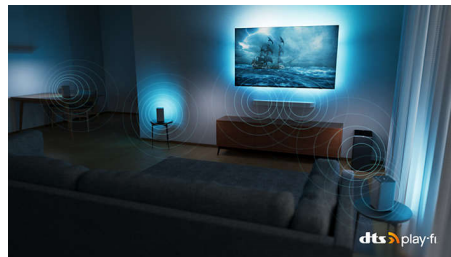

DTS Play-Fi -yhteensopivuus

Philipsin langaton kodin äänentoistojärjestelmä DTS Play-Fi -tekniikalla mahdollistaa yhdistämisen kodin yhteensopiviin soundbareihin ja langattomiin kaiuttimiin sekunneissa. Voit vaikkapa kuunnella elokuvia keittiössä, toistaa musiikkia ympäri taloa tai

65PUS8807/12

jopa luoda surround-äänijärjestelmän, jossa Philips-televisio toimii keskikaiuttimena.