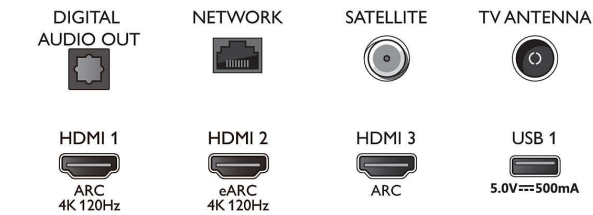

Liitännät

- HDMI-liitäntöjen määrä: 4
- HDMI-ominaisuudet: 4K, ARC (Audio Return

Connections

Side

Bottom

4K UHD LED Android TV

Ambilight kolmella sivulla Tukee keskeisiä HDR-muotoja, P5-kuvajärjestelmä (120 Hz), 164 cm (65") Android TV

Tekniset tiedot

Channel)

- EasyLink (HDMI-CEC): Kaukosäätimen infrapunalähtä, Järjestelmän äänensäätö, Järjestelmän valmiustila, Toisto yhdellä painikkeella
- USB-liitäntöjen lukumäärä: 2
- Langaton yhteys: Wi-Fi 802.11ac, 2x2, kaksoiskaista, Bluetooth 5.0
- Muut liitännät: Common Interface Plus (CI+), Digitaalinen äänilähtö (optinen), Ethernet-LAN RJ-45, Kuulokelähtö, Palveluliitäntä, Satelliittiliitin
- HDCP 2.3: Kaikissa HDMI-liitännöissä
- HDMI ARC: Kaikissa porteissa
- HDMI 2.1 -ominaisuudet: eARC (HDMI 2), eARC-/VRR-/ALLM-tuki, FreeSync Premium, VRR (HDMI 1/2)