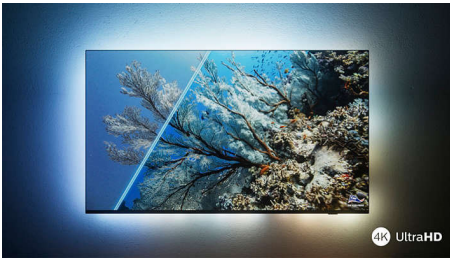

PHILIPS

4K UHD LED Android TV

Ambilight kolmella sivulla Tukee keskeisiä HDR-muotoja, P5-kuvajärjestelmä (120 Hz), 164 cm (65") Android TV

Kohokohdat

Koe Ambilightin lumoa.

Philips Ambilight tekee Philips-television katselusta entistäkin upeamman kokemuksen! Television reunoina olevat LED-valot sykkivät ja vaihtavat väriä samaan aikaan kuvan kanssa tai musiikin tahdissa. Se on niin mukaansatempaava, ettet enää halua katsella televisiota ilman sitä.

Eloisa HDR-kuva

Haluatko täydellisen kuvan jokaiseen kohtaukseen? Philips 4K UHD TV tukee kaikkia keskeisiä HDR-muotoja, minkä ansiosta voit nauttia upean terävästä kuvasta ja näet pienimmät yksityiskohdat myös tummilla ja valoisilla alueilla.