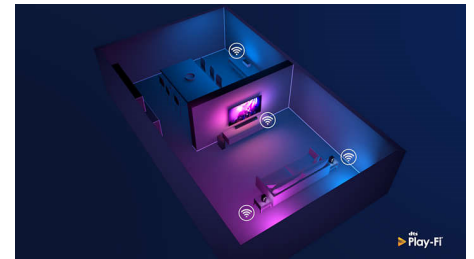

DTS Play-Fi

Philips-television DTS Play-Fi -toiminnolla voit yhdistää television yhteensopiviin kaiuttimiin missä tahansa huoneessa. Onko keittiössä langattomat kaiuttimet? Voit kuunnella elokuvaa, kun teet välipalaa, tai seurata urheiluselostusta, kun haet juotavaa.