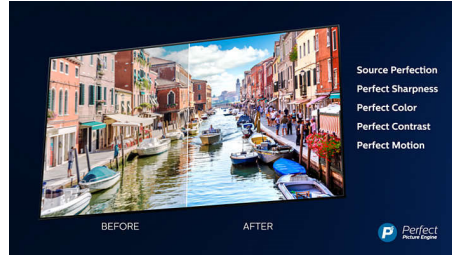

P5 Perfect -kuvajärjestelmä

Philips P5 -kuvajärjestelmä säilyttää kuvanlaadun aina yhtä täydellisenä. Yksityiskohtiin lisätään syvyyttä, värikylläisyys syvenee ja ihon sävyt toistetaan luonnollisina. Kontrasti on niin tarkka, että suorastaan tunnet jokaisen yksityiskohdan. Liike on erittäin tasaista.