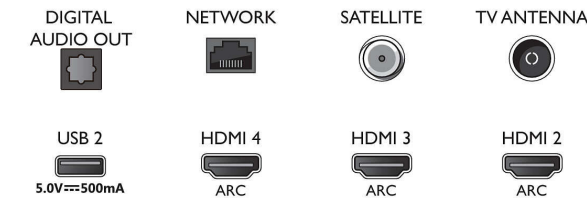

Käsittely

- Käsittelyteho: Quad Core

Ääni

- Lähtöteho (RMS): 20 W

Connections

Side

Bottom

4K UHD LED Android TV

146 cm (58") Ambilight TV Tukee keskeisiä HDR-muotoja, P5 Perfect -kuvajärjestelmä, Android TV / AI-ääni-ohjaus

58PUS9005/12

Tekniset tiedot

- Kaiutinkokoonpano: 2 x 10 W:n koko äänialueen kaiutinta
- Äänenparannus: Automaattinen äänenvoimakkuuden säätö, Dolby Atmos, 5-kaistainen taajuuskorjain, Tekoälyllä luotu ääni, Bassotehostus, Selkeä puhe, Yökuuntelutila