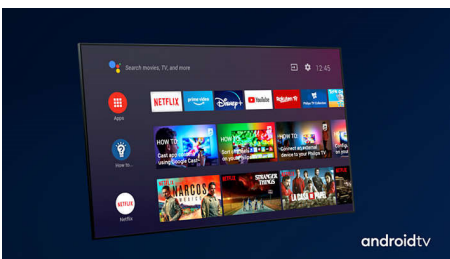

Android TV.

Muokkaa Philips Android TV mieleiseksi. Voit huoletta käyttää Amazonia ja YouTubea tällä viikolla ja Rakuten TV:tä ja Netflixiä seuraavalla viikolla. Selkeässä, intuitiivisessa käyttöliittymässä suosikkisisällön voi nostaa etualalle. Voit jatkaa sarjan seuraamista siitä,

mihin jäit, tai tutustua uusiin elokuvajulkaisuihin.