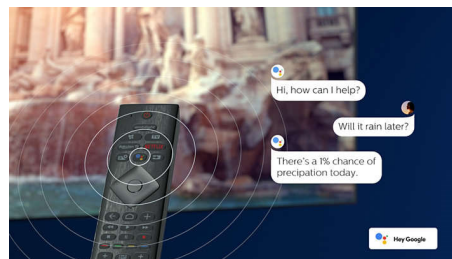

Ääniavustaja

Ohjaa äänelläsi Philips Android TV:n palveluita, kuten pelejä ja Netflix-toistoa sekä sisältöjen ja sovelluksien hakua Google Play Kaupasta. Voit käyttää ääniohjausta myös Google Assistant -

58PUS9005/12

yhteensopivien laitteiden hallintaan, kuten valaistuksen himmentämiseen tai asunnon lämmityksen säätämiseen. Kaikki tämä omalta kotiosohvaltasi. Sinun ei enää tarvitse etsiä kaukosäädintä. Voit nyt ohjata Philips Smart TV:tä äänelläsi Alexa-yhteensopivilla laitteilla, kuten Amazon Echolla. Voit avata TV:n, vaihtaa kanavaa tai käyttää pelikonsolia Alexan avulla.