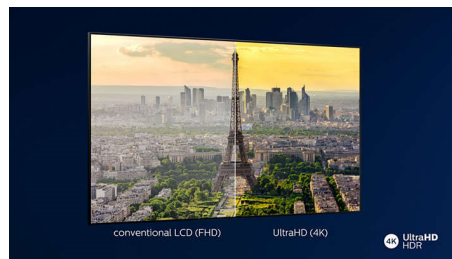

4K UHD HDR

Philips 4K UHD -TV:si tukee kaikkia keskeisiä HDR-muotoja, esimerkiksi HDR10+ ja Dolby Vision. Olipa kyse suosikkisarjasta tai uusimmasta videopelistä, varjot näkyvät syvemmin, kirkkaat pinnat loistavat ja värit näkyvät todellisina.