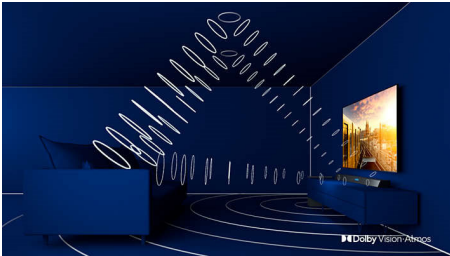

Dolby Vision ja Dolby Atmos

Äänen ja videon Dolby-formaattien tuki tarkoittaa, että katsottava HDR-sisältö näyttää ja kuulostaa uskomattoman aidolta. Uusimpien suoratoistosarjojen ja Blu-Ray-levyiltä toistettavan sisällön kontrasti, kirkkaus ja väri heijastavat ohjaajan alkuperäisideaa. Tilava äänimaailma on kirkas, yksityiskohtainen ja syvä.