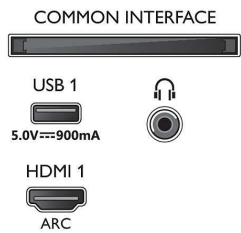

Käsittely

- Käsittelyteho: Quad Core

Ääni

- Lähtöteho (RMS): 20 W

Connections

Side

Bottom

4K UHD LED Android TV

146 cm (58") Ambilight TV Tukee keskeisiä HDR-muotoja, P5 Perfect -kuvajärjestelmä, Android TV / AI-ääni-ohjaus

58PUS9005/12

Tekniset tiedot

- Kaiutinkokoonpano: 2 x 10 W:n koko äänialueen kaiutinta
- Äänenparannus: Automaattinen äänenvoimakkuuden säätö, Dolby Atmos, 5-kaistainen taajuuskorjain, Tekoälyllä luotu ääni, Bassotehostus, Selkeä puhe, Yökuuntelutila