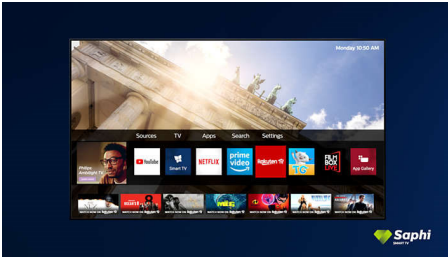

Philips 6800 series
Smart TV FHD LED

60 εκ. (24")

Τηλεόραση LED Full HD
HDR 10
Pixel Plus HD

24PFS6805

Απλά έξυπνη. Ξεκάθαρα υπέροχη.

Full HD LED | Τηλεόραση Saphi

Παρακολουθήστε, παίξτε, απολαύστε. Αυτή η τηλεόραση Full HD της Philips σας βάζει στην καρδιά της δράσης, χάρη στην εξαιρετικά ευκρινή εικόνα και τον πεντακάθαρο ήχο. Ο πίνακας SAPHI σας παρέχει εύκολη πρόσβαση στο περιεχόμενο και η χαμηλή καθυστέρηση εισόδου μέσω HDMI είναι ιδανική για παιχνίδια.

- Συλλογή τηλεοράσεων Philips. Netflix, Prime Video κ.α.
- Πρόσβαση ενός κουμπιού σε ένα καθαρό μενού με εικονίδια.

Μαύρο πλαίσιο. Κορυφαία εικόνα.

- Λεπτό μαύρο γυαλιστερό πλαίσιο. Λεπτή βάση.
- Τηλεόραση LED Full HD. Πλούσιο χρώμα, όμορφες λεπτομέρειες.

Saphi Smart TV

Το SAPHI είναι ένα γρήγορο και έξυπνο λειτουργικό σύστημα που κάνει τη χρήση

της Philips Smart TV πραγματική ευχαρίστηση. Απολαύστε εξαιρετική ποιότητα εικόνας και πρόσβαση με ένα κουμπί σε ένα σαφές μενού με εικονίδια. Εύκολη λειτουργία της τηλεόρασής σας και γρήγορη πλοήγηση σε δημοφιλείς εφαρμογές της Philips Smart TV, συμπεριλαμβανομένου του YouTube, του Netflix και πολλών άλλων.