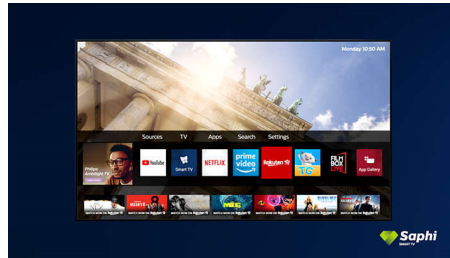

Συλλογή τηλεοράσεων SAPHI

Συλλογή τηλεοράσεων Philips. Netflix, Prime Video κ.α.

Ιδανικό για παιχνίδια

Εξαιρετική ποιότητα εικόνας για παιχνίδια. Χαμηλή καθυστέρηση εισόδου 20 ms μέσω

σύνδεσης HDMI. Ζήστε την απόλυτη εμπειρία παιχνιδιού. Βυθιστείτε στο παιχνίδι, χάρη στην καλύτερη ορατότητα στις σκοτεινές σκηνές και τους καλύτερους ρυθμούς ανανέωσης.

Καθαρός ήχος

Καθαρός ήχος από ηχεία πλήρους φάσματος.

Ενισχυμένα μπάσα

Πεντακάθαροι, ευκρινείς διάλογοι. Ενισχυμένα μπάσα.

Σχεδίαση

Λεπτό μαύρο γυαλιστερό πλαίσιο. Λεπτή βάση.