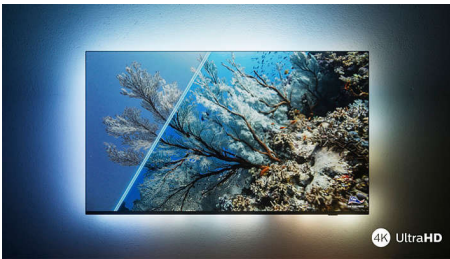

PHILIPS

Τηλεόραση Android 4K UHD LED

Τηλεόραση Ambilight 3 πλευρών Υποστήριξη σημαντικότερων φορμά HDR, Σύστημα εικόνας P5 120Hz,

Τηλεόραση Android 139 εκ. (55")

Χαρακτηριστικά

Το μοντέλο με Ambilight.

Με το Philips Ambilight, η υπέροχη εμπειρία παρακολούθησης μιας τηλεόρασης Philips γίνεται ακόμα μεγαλύτερη! Οι λυχνίες LED στα άκρα της τηλεόρασης ανάβουν και αλλάζουν χρώμα σε τέλειο συγχρονισμό με τα χρώματα της δράσης στην οθόνη ή με τη μουσική σας. Είναι τόσο εναρμονισμένο και καθηλωτικό που θα αναρωτιέστε πώς απολαμβάνετε την τηλεόραση χωρίς αυτό.

Ζωντανή εικόνα HDR

Θέλετε να αποκτήσετε την εμπειρία της τέλειας εικόνας σε κάθε σκηνή; Η τηλεόραση 4K UHD της Philips είναι συμβατή με όλες τις σημαντικές μορφές HDR, γεγονός που σημαίνει ότι απολαμβάνετε εκπληκτικές, ευκρινείς εικόνες. Θα βλέπετε κάθε λεπτομέρεια, ακόμα και σε σκοτεινές και φωτεινές περιοχές.