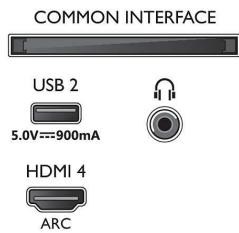

Επεξεργασία

- Ισχύς επεξεργασίας: Τετραπύρηνος επεξεργαστής

Ήχος

- Ισχύς (RMS): 20W
- Διαμόρφωση ηχείων: 2 ηχεία πλήρους εύρους 10 W
- Ενίσχυση ήχου: Dolby Atmos, Έξυπνος ήχος, Καθαροί διάλογοι, Νυκτερ. λειτ., A.I. EQ, Ενίσχυση μπάσων Dolby, Dolby Volume Leveler,

Connections

Side

Bottom

Τηλεόραση Android 4K UHD LED

Τηλεόραση Ambilight 3 πλευρών Υποστήριξη σημαντικότερων φορμά HDR, Σύστημα εικόνας P5 120Hz, Τηλεόραση Android 139 εκ. (55")

Προδιαγραφές

55PUS8857/12

DTS Play-Fi, Εξατομικευση ήχου Mimi, Ρύθμιση δωματίου