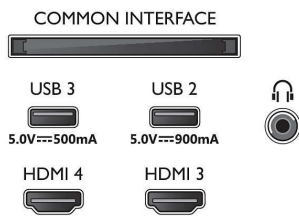

Tekniset tiedot

Ambilight

- Ambilight-ominaisuudet: Mukautuu seinän väriin, Lounge-tila, Pelitila, Ambilight Music, AmbiWakeup, AmbiSleep, Toimii Philipsin langattomien kodin kaiuttimien kanssa, Ambilight Aurora, Ambilight-käynnistysanimaatio
- Ambilight-versio: 3 sivulla

Kuva/näyttö

- Ruudun halkaisija (cm): 164 cm
- Näyttö: 4K Ultra HD OLED

- Näytön resoluutio: 3 840 x 2 160
- Natiivivirkistystaajuus: 120 Hz
- Kuvatekniikka: P5 AI Perfect -kuvajärjestelmä
- Kuvanparannus: Wide Color Gamut 97 % DCI/P3, Perfect Natural Motion, Micro Dimming Perfect, Dolby Vision, A.I. PQ-tila, CalMAN-valmius, HDR10+ Adaptive, Ohjaajatila, HLG (Hybrid Log Gamma)
- Ruudun halkaisija (tuumamitta): 65 tuumaa

Näytön tulotarkkuus

- Tarkkuus – virkistystaajuus: 576p – 50 Hz, 640x480 – 60 Hz, 720p – 50 Hz, 60 Hz, 1920x1080p – 24 Hz, 25 Hz, 30 Hz, 50 Hz, 60 Hz, 100 Hz, 120 Hz., 2560x1440 – 60 Hz, 120 Hz, 3840x2160p – 24 Hz, 25 Hz, 30 Hz, 50 Hz, 60 Hz, 100 Hz, 120 Hz.

Viritin/vastaanotto/signaalinsiirto

- Digitaalitelevisio: DVB-T/T2/T2-HD/C/S/S2
- TV-ohjelmaopas*: 8 päivän elektroninen

Connections

Side