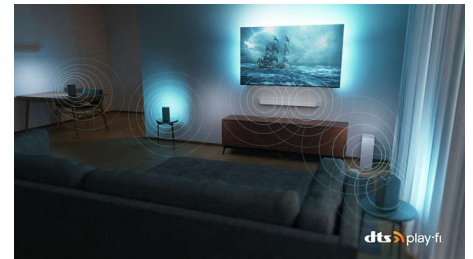

### DTS Play-Fi

Televisiossa on heti upean selkeä ääni. Jos se ei vielä riitä, Philipsin langaton kodin äänentoistojärjestelmä DTS Play-Fi -tekniikalla mahdollistaa yhdistämisen kodin yhteensopiviin soundbareihin ja langattomiin kaiuttimiin sekunneissa. Voit myös luoda kotiteatterin tilaäänijärjestelmän käyttäen TV:tä keskikaiuttimena.