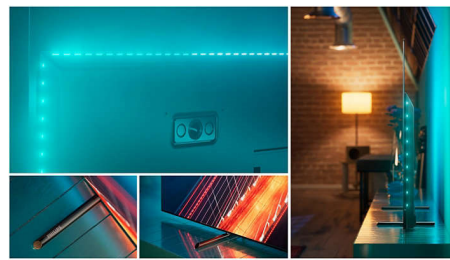

Ensiluokkainen muotoilu

Lähes reunukseton kuvaruutu näyttää leijuvan satiinikromisten jalkojen päällä, mikä tuo televisioon tyyliä. Pakkauksissamme käytetään FSC-sertifioitua kierrätyspahvia ja painomateriaaleissamme kierrätyspaperia.