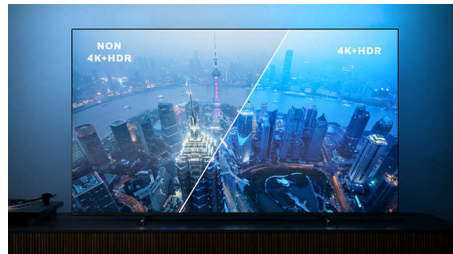

### Ζωντανή εικόνα HDR

Η τηλεόραση 4K UHD της Philips είναι συμβατή με όλες τις κύριες μορφές HDR, συμπεριλαμβανομένου του Dolby Vision. Είτε πρόκειται για την αγαπημένη σας τηλεοπτική σειρά είτε για το πιο πρόσφατο βιντεοπαιχνίδι, θα απολαμβάνετε πιο βαθιές σκιές, με πιο έντονες φωτεινές επιφάνειες και πιο ρεαλιστικά χρώματα.