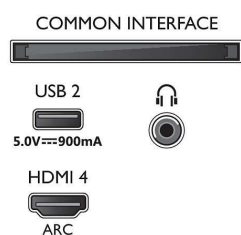

Τηλεόραση Android 4K UHD LED

Τηλεόραση Ambilight 3 πλευρών Υποστήριξη σημαντικότερων φορμά HDR, P5 Perfect Picture Engine, Τηλεόραση Android 126 εκ. (50")

Προδιαγραφές

Ambilight

- Χαρακτηριστικά Ambilight: Ενσωματωμένο Ambilight+Hue, Ambilight για μουσική, Λειτουργία παιχνιδιού, Ανάλογα με το χρώμα του τοίχου, Λειτουργία Lounge, AmbiWakeur, AmbiSleep, Ασύρματα οικιακά ηχεία Philips
- Έκδοση Ambilight: 3 πλευρών

Εικόνα/Οθόνη

- Αναλογία Εικόνας: 16:9
- Μήκος διαγωνίου οθόνης (ίντσες): 50 ίντσες
- Μήκος διαγωνίου οθόνης (μετρικό): 126 εκ.

- Οθόνη: 4K Ultra HD LED
- Ανάλυση οθόνης: 3840 x 2160
- Picture Engine: P5 Perfect Picture Engine
- Βελτίωση εικόνας: Ultra Resolution, Dolby Vision, HDR10+, Micro Dimming Pro, Διαχείριση χρωμάτων ISF
- Μήκος διαγωνίου οθόνης (ίντσες): 50 ίντσες

Υποστηριζόμενη ανάλυση οθόνης

- Είσοδοι υπολογιστή σε όλες τις θύρες HDMI: Με υποστήριξη HDR, HDR10/ HLG, έως 4K UHD, 3840 x 2160, στα 60Hz, Με υποστήριξη HDR, HDR10+/

50PUS8556/12

HLG

- Είσοδοι βίντεο σε όλες τις θύρες HDMI: έως 4K UHD 3840 x 2160 στα 60Hz, Υποστήριξη HDR, HDR10/HLG (Hybrid Log Gamma), HDR10+/Dolby Vision

Δέκτης/Λήψη/Μετάδοση

- Ψηφιακή τηλεόραση: DVB-T/T2/T2-HD/C/S/S2
- Αναπαραγωγή βίντεο: PAL, SECAM
- Υποστήριξη MPEG: MPEG2, MPEG4
- Οδηγός τηλεοπτικού προγράμματος*: Electronic Program Guide 8 ημερών

Connections

Side