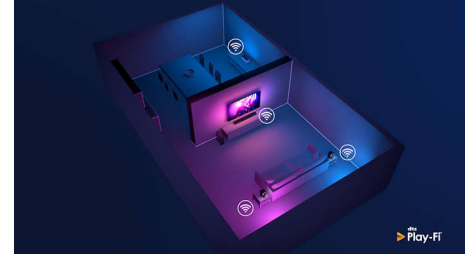

Συμβατότητα με DTS Play-Fi

Με το DTS Play-Fi στην τηλεόραση Philips, μπορείτε να συνδέσετε συμβατά ηχεία σε οποιοδήποτε δωμάτιο. Έχετε ασύρματα ηχεία στην κουζίνα; Ακούστε την ταινία σας ενώ κάνετε ένα σνακ ή παρακολουθήστε τον σχολιασμό αθλητικής εκπομπής ενώ ετοιμάζετε ποτά για την παρέα.