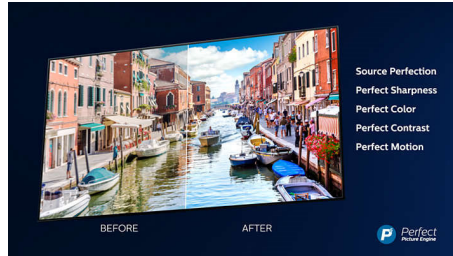

Σύστημα εικόνας Philips P5

Το σύστημα P5 της Philips προσφέρει εικόνες τόσο εκπληκτικές όσο και το περιεχόμενο που αγαπάτε. Οι λεπτομέρειες έχουν σαφώς μεγαλύτερο βάθος. Τα χρώματα είναι ζωντανά, ενώ οι τόνοι του δέρματος είναι πιο φυσικοί. Η αντίθεση είναι τόσο ευκρινής, που θα νιώθετε κάθε λεπτομέρεια. Η κίνηση είναι εξαιρετικά ομαλή.