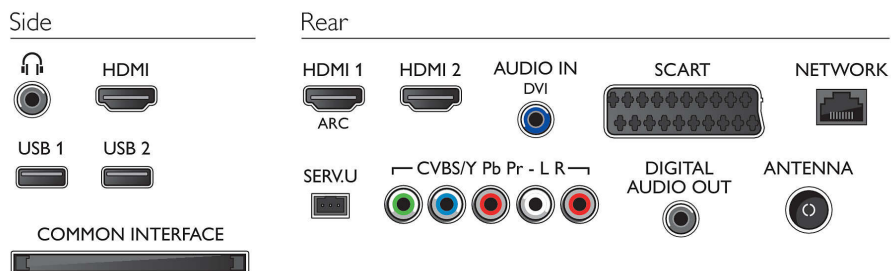

Specifikace

Obraz/displej

- Poměr stran: 16:9
- Úhlopříčka obrazovky (palce): 46 palců
- Úhlopříčka obrazovky (metrická): 117 cm
- Displej: LED Full HD
- Rozlišení panelu: 1920 x 1080p
- Jas: 350 cd/m²
- Vylepšení obrazu: Micro Dimming, 200Hz Perfect Motion Rate, Technologie Digital Crystal Clear

Podporovaná rozlišení

- Vstupy z počítače: až 1920 x 1080 při 60 Hz
- Video vstupy: 24, 25, 30, 50, 60 Hz, až 1920 x 1080p

Tuner/přijem/vysílání

- Digitální příjem: DVB-T/C
- Přehrávání videa: NTSC, PAL, SECAM
- Podpora MPEG: MPEG2, MPEG4

Smart TV

- Interaktivní televize: HbbTV*
- Elektronický programový průvodce*: Průvodce EPG na 8 dnů
- Aplikace SmartTV*: Funkce Catch-Up TV, Netflix*, Online aplikace, Online videopůjčovny, Otevřený internetový prohlížeč, YouTube
- Služba Social TV: Facebook, Služba Skype, Twitter