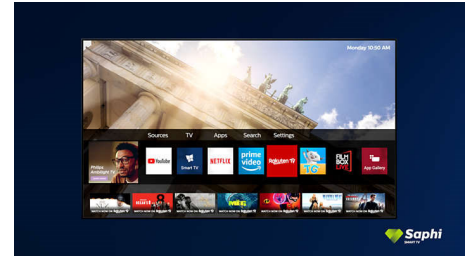

## Saphi Smart TV

Το SAPHI είναι ένα γρήγορο και έξυπνο λειτουργικό σύστημα που κάνει τη χρήση της Philips Smart TV πραγματική ευχαρίστηση. Απολαύστε εξαιρετική ποιότητα εικόνας και πρόσβαση με ένα κουμπί σε ένα σαφές μενού με εικονίδια. Εύκολη λειτουργία της τηλεόρασής σας και γρήγορη πλοήγηση σε δημοφιλείς εφαρμογές της Philips Smart TV, συμπεριλαμβανομένου του YouTube, του Netflix και πολλών άλλων.