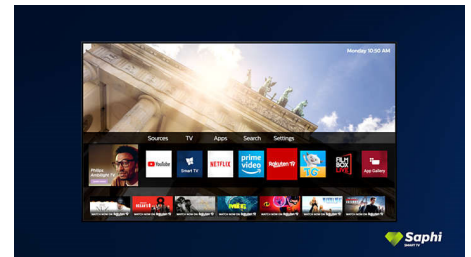

Συλλογή τηλεοράσεων SAPHI

Συλλογή τηλεοράσεων Philips. Netflix, Prime Video κ.α.