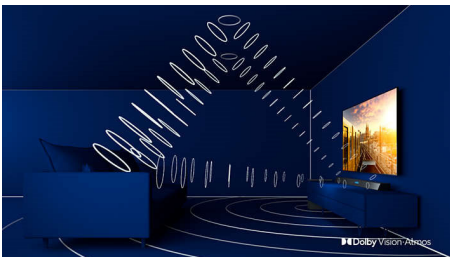

Dolby Vision και Dolby Atmos

Χάρη στην υποστήριξη premium ήχου και φορμά βίντεο Dolby, το περιεχόμενο HDR που παρακολουθείτε προβάλλεται και

ακούγεται εκπληκτικά ρεαλιστικό. Είτε πρόκειται για την πιο πρόσφατη σειρά είτε για δίσκο Blu-Ray, θα απολαύσετε αντίθεση, φωτεινότητα και χρώμα που ανταποκρίνεται στην αρχική πρόθεση του σκηνοθέτη ακούγοντας ταυτόχρονα ήχο με εξαιρετική ευκρίνεια, λεπτομέρεια και βάθος.