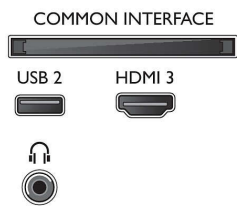

Προδιαγραφές

Ambilight

- Έκδοση Ambilight: 3 πλευρών

Εικόνα/Οθόνη

- Αναλογία Εικόνας: 16:9
- Μήκος διαγωνίου οθόνης (μετρικό): 108 εκ.
- Οθόνη: 4K Ultra HD LED
- Ανάλυση οθόνης: 3840 x 2160
- Βελτίωση εικόνας: Micro Dimming, Pixel Precise Ultra HD, Ultra Resolution, 1200 PPI
- Μήκος διαγωνίου οθόνης (ίντσες): 43 ίντσες

Υποστηριζόμενη ανάλυση οθόνης

- Είσοδοι υπολογιστή σε όλες τις θύρες HDMI:

- έως 4K UHD, 3840 x 2160, στα 60Hz
- Είσοδοι βίντεο σε όλες τις θύρες HDMI: έως 4K UHD 3840 x 2160 στα 60Hz, Υποστήριξη HDR, HDR10/HLG (Hybrid Log Gamma), HDR10+/Dolby Vision

Δέκτης/Λήψη/Μετάδοση

- Ψηφιακή τηλεόραση: DVB-T/T2/T2-HD/C/S/S2
- Αναπαραγωγή βίντεο: NTSC, PAL, SECAM
- Υποστήριξη MPEG: MPEG2, MPEG4
- Οδηγός τηλεοπτικού προγράμματος*: Electronic Program Guide 8 ημερών
- Ένδειξη ισχύος σήματος

- Teletext: Hypertext 1000 σελίδων
- Υποστήριξη HEVC

Χαρακτηριστικά Smart TV

- Αλληλεπίδραση με το χρήστη: SimplyShare, Με πιστοποίηση Wi-Fi Miracast*
- Interactive TV: HbbTV
- Πρόγραμμα: Pause TV, Εγγραφή μέσω USB*
- Εφαρμογές SmartTV*: Διαδικτυακά βιντεοκλάμπ, Ανοικτό πρόγραμμα περιήγησης στο Διαδίκτυο, Τηλεόραση on demand, YouTube
- Ευκολία εγκατάστασης: Αυτόματος εντοπισμός συσκευών Philips, Οδηγός εγκατάστασης δικτύου, Βοηθητικός οδηγός ρυθμίσεων

Connections

Side