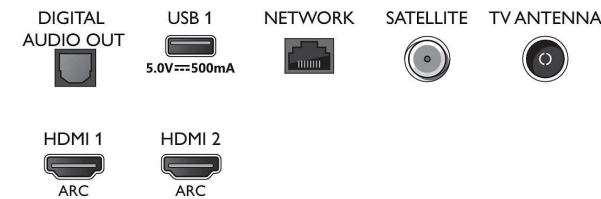

Επεξεργασία

- Ισχύς επεξεργασίας: Τετραπύρηνος επεξεργαστής

Connections

Side

Bottom

Smart TV LED 4K UHD

Τηλεόραση 146 εκ. (58 ") με Ambilight Υποστήριξη σημαντικότερων φορμά HDR, P5 Perfect Picture Engine, Ενσωματωμένος εικονικός βοηθός Alexa

Προδιαγραφές

Ήχος

- Ισχύς (RMS): 20W
- Διαμόρφωση ηχείων: 2 ηχεία πλήρους εύρους 10 W
- Ενίσχυση ήχου: Έξυπνος ήχος, Dolby Atmos, Ενίσχυση μπάσων Dolby, Dolby Volume Leveler, Ισοσταθμιστής 5 ζωνών, Καθαροί διάλογοι, Νυκτερ. λειτ.