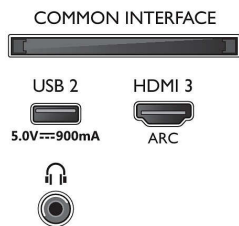

58PUS7855/12

- αναβάθμισης μέσω USB, Online αναβάθμιση υλικολογισμικού
- Ρυθμίσεις φορμά οθόνης: Μετατόπιση, Βασικό - Μεγέθυνση σε πλήρη οθόνη, Προσαρμογή στην οθόνη, Εστίαση, Παραμόρφωση, Οθόνη 16:9
- Φωνητική υποβοήθηση*: Ενσωματωμένος εικονικός βοηθός Amazon Alexa, Τηλεχειριστήριο με μικρόφωνο

Επεξεργασία

- Ισχύς επεξεργασίας: Τετραπύρηνος επεξεργαστής

Connections

Side

Bottom

Smart TV LED 4K UHD

Τηλεόραση 146 εκ. (58 ") με Ambilight Υποστήριξη σημαντικότερων φορμά HDR, P5 Perfect Picture Engine, Ενσωματωμένος εικονικός βοηθός Alexa

Προδιαγραφές

Ήχος

- Ισχύς (RMS): 20W
- Διαμόρφωση ηχείων: 2 ηχεία πλήρους εύρους 10 W
- Ενίσχυση ήχου: Έξυπνος ήχος, Dolby Atmos, Ενίσχυση μπάσων Dolby, Dolby Volume Leveler, Ισοσταθμιστής 5 ζωνών, Καθαροί διάλογοι, Νυκτερ. λειτ.