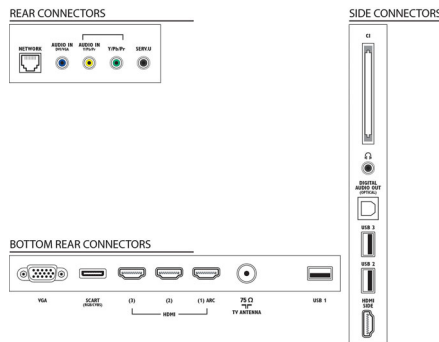

Pratique

- Installation facile: Détection automatique des périphériques Philips, Assistant de connexion de périphérique, Assistant d'installation du réseau, Assistant de réglage
- Facilité d'utilisation: Touche Home (Accueil) unique, Manuel d'utilisation à l'écran
- Liaison réseau PC: SimplyShare
- Réglages du format d'écran: Remplissage automatique, Zoom automatique, Extension 16/9, Super zoom, Non mis à l'échelle, Écran large

Son

- Puissance de sortie (RMS): 20 W (2 x 10 W)
- Amélioration du son: Ambi-wOOx, Limiteur automatique du volume (AVL), Clear Sound, Incredible Surround

Connectivité

- Nombre de connexions HDMI: 4
- Fonctionnalités HDMI: Audio Return Channel (ARC)
- Nombre d'entrées composantes (YPbPr): 1
- EasyLink (HDMI-CEC): Intercommunication de la télécommande, Contrôle audio du système, Mise en veille du système, Plug-and-play et écran d'accueil, Repositionnement des sous-titres automatique (Philips), Lien Pixel Plus (Philips),