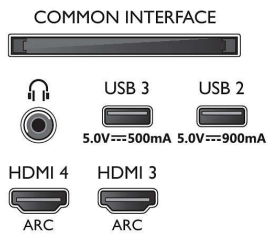

Connections

Side

Bottom

Specificaties

Multimediaoepassingen

- Videoweergaveformaten: Containers: AVI, MKV, H264/MPEG-4 AVC, MPEG-1, MPEG-2, MPEG-4, VP9, HEVC (H.265), AV1
- Muziekweergaveformaten: AAC, MP3, WAV, WMA (versie 2 tot versie 9.2), WMA-PRO (v9 en v10)
- Ondersteunde ondertitelindelingen: .SRT, .SUB, .TXT, .SMI
- Beeldweergaveformaten: JPEG, BMP, GIF, PNG, 360 foto, HEIF