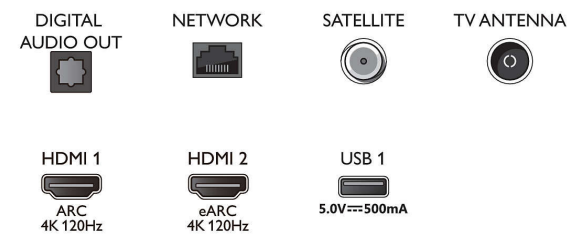

Smart TV-functies

- Gebruikersinteractie: SimplyShare
- Interactieve TV: HbbTV
- Programmeren: TV pauzeren, Opnemen via USB*
- Gemakkelijk te installeren: Automatische detectie van Philips-apparaten, Netwerkinstallatie wizard, Instellingenwizard, Apparaataansluitwizard
- Gebruiksgemak: Alles-in-één Smart menuknop, Gebruikershandleiding op het scherm
- Firmware-upgrade mogelijk: Auto-upgradewizard voor firmware, Firmware te upgraden via USB, Onlinefirmware-upgrade
- Aanpassingen van beeldformaat: Standaard - Schermvullend, Aanpassen aan scherm, Geavanceerd - Shift, Zoomen, uitrekken, Breedbeeld
- Afstandsbediening: met spraak, met verlichte toetsen
- Spraakassistent*: Google Assistant ingebouwd, Afstandsbediening met microfoon., Werkt met Alexa

Connections

Side

Bottom

Specificaties

Multimediaoepassingen

- Videoweergaveformaten: Containers: AVI, MKV, H264/MPEG-4 AVC, MPEG-1, MPEG-2, MPEG-4, VP9, HEVC (H.265), AV1
- Muziekweergaveformaten: AAC, MP3, WAV, WMA (versie 2 tot versie 9.2), WMA-PRO (v9 en v10)
- Ondersteunde ondertitelindelingen: .SRT, .SUB, .TXT, .SMI
- Beeldweergaveformaten: JPEG, BMP, GIF, PNG, 360 foto, HEIF