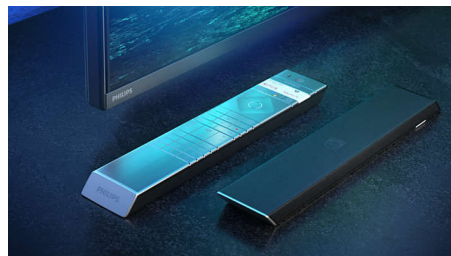

Philips OLED-TV

Met een Philips OLED-TV krijgt u een bredere kijkhoek en uniek levensecht beeld. Zwarttinten zijn dieper. Kleuren zijn natuurgetrouwer. Details in schaduwen en lichte scènes worden nauwkeurig

gereproduceerd. Alle belangrijke HDR-indelingen worden ondersteund. U voelt de volle kracht van elke scène.

Dolby Vision en Dolby Atmos

Dankzij de ondersteuning voor Dolby's eersteklas geluid en video-indelingen ziet HDR-content er fantastisch uit en klinkt het fantastisch. U geniet van een beeld dat de originele bedoelingen van de regisseur weerspiegelt en geniet van ruimtelijk geluid met echte helderheid en diepte.

Eersteklas materialen

Elke centimeter van deze TV ziet er hoogwaardig uit. De ultradunne metalen rand. De metalen T-balk in donker chroom. Of de zachte afstandsbediening met leren structuur en toetsen met achtergrondverlichting, voor optimale houvast en gebruik.