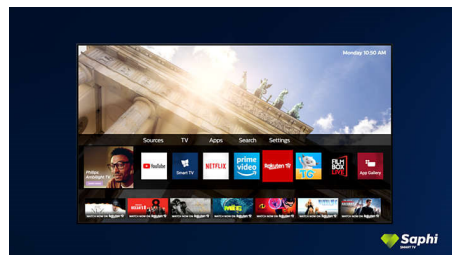

Dolby Vision e Dolby Atmos

Eccellente supporto per audio e formati video Dolby significa che i contenuti HDR che guardi

saranno estremamente realistici. Che si tratti dell'ultima serie da guardare in streaming o un Blu-Ray disc, potrai vedere contrasto, luminosità e colori proprio come se ti trovassi nella mente del regista. Inoltre, l'audio sarà ampio, chiaro, pieno di dettagli e profondo.

Smart TV Saphi

SAPHI è un sistema operativo rapido e intuitivo che rende l'utilizzo del tuo Smart TV Philips davvero piacevole. Goditi la straordinaria qualità delle immagini e l'accesso con un solo tasto a un menu a icone intuitivo. Gestisci facilmente il tuo televisore e accedi rapidamente alle app popolari per Smart TV Philips, tra cui YouTube, Netflix e altro ancora.