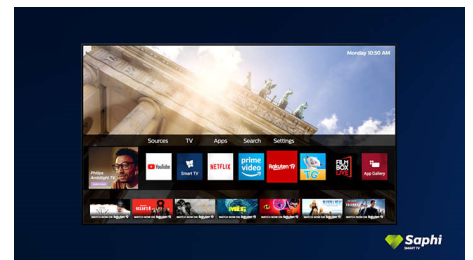

TV SAPHI Collection

TV Philips Collection. Netflix, Prime Video e molto altro.

Supporto con piedistallo a T

Sottile cornice della barra a T con finiture metalliche satinata