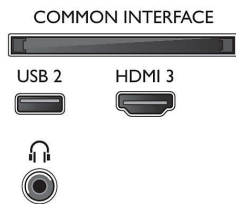

Applicazioni multimediali

- Formati di riproduzione dei video: Contenitori:

- AVI, MKV, H264/MPEG-4 AVC, MPEG-1, MPEG-2, MPEG-4, WMV9/VC1, HEVC (H.265), VP9
- Formati di riproduzione della musica: AAC, MP3, WAV, WMA (v2 fino a v9.2), WMA-PRO (v9 e v10)
- Supporto formati sottotitoli: .SML, .SRT, .SUB, .TXT, .ASS
- Formati di riproduzione delle immagini: JPEG, BMP, GIF, PNG, Foto 360, HEIF

Elaborazione

- Potenza di elaborazione: Quad Core

Audio

- Potenza in uscita (RMS): 20 W
- Configurazione degli altoparlanti: 2 altoparlanti full range da 10 W
- Funzioni audio avanzate: Regolazione automatica volume, Equalizzatore a 5 bande, A.I. Sound, Bassi migliorati, Dialoghi chiari, Dolby Atmos

Connettività

- Numero di collegamenti HDMI: 3
- Funzioni HDMI: Audio Return Channel, 4K
- Numero di componenti in ingresso (YPbPr): 1
- EasyLink (HDMI-CEC): Pass-through telecomando, Controllo audio del sistema, Standby del sistema,

Connections

Side

Rear

Bottom

Specifiche

Riproduzione One Touch

- Numero di USB: 2
- Numero di CVBS: 1
- Connessione wireless: 2x2 Wi-Fi integrato 802.11n, Dual Band
- Altri collegamenti: Collegamento satellitare, Interfaccia standard Plus (CI+), Uscita audio digitale (ottica), Ethernet-LAN RJ-45, Ingresso audio L/R, Uscita cuffia
- HDCP 2.2: Sì su tutti gli HDMI