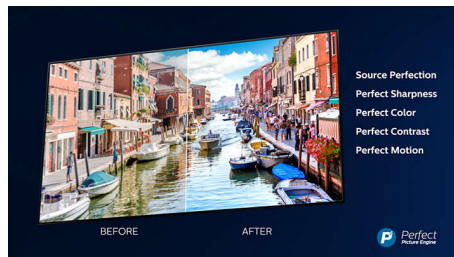

P5 Perfect Picture Engine

Το σύστημα P5 της Philips προσφέρει εικόνες τόσο εκπληκτικές όσο και το περιεχόμενο που αγαπάτε. Οι λεπτομέρειες έχουν σαφώς μεγαλύτερο βάθος. Τα χρώματα είναι ζωντανά, ενώ οι τόνοι του δέρματος είναι πιο φυσικοί. Η αντίθεση είναι τόσο ευκρινής, που θα νιώθετε κάθε λεπτομέρεια. Η κίνηση είναι εξαιρετικά ομαλή.