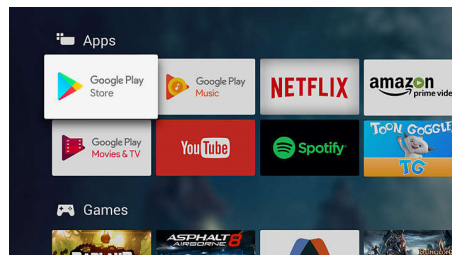

## Android TV.

Κάντε την τηλεόραση Philips Android μοναδικά δική σας. Βλέπετε μόνο Amazon και YouTube τη μια βδομάδα και Rakuten TV και Netflix την επόμενη; Κανένα πρόβλημα. Το απλό και έξυπνο περιβάλλον χρήσης σας επιτρέπει να τοποθετείτε το περιεχόμενο που προτιμάτε στο πιο κεντρικό σημείο. Συνεχίστε εύκολα τη σειρά σας από το επεισόδιο που την είχατε αφήσει ή δείτε τις νέες κινηματογραφικές κυκλοφορίες.

## Τηλεοπτικό περιεχόμενο

Αναβαθμίστε την ψυχαγωγία σας με το Google Play Store και τη συλλογή εφαρμογών της Philips. Απολαύστε άπειρες ταινίες, τηλεόραση, μουσική, εφαρμογές και παιχνίδια online. Ακόμη περισσότερο περιεχόμενο για να αγαπήσετε.