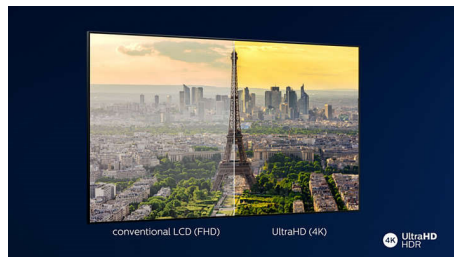

Υποστήριξη HDR10+

Η τηλεόραση της Philips έχει δημιουργηθεί έτσι ώστε να αξιοποιεί πλήρως τη μορφή βίντεο HDR10+. Τα επίπεδα αντίθεσης, χρώματος και φωτεινότητας προσαρμόζονται από καρέ σε καρέ. Είτε θέλετε να παρακολουθήσετε την αγαπημένη σας σειρά είτε το νέο blockbuster, οι σκιές θα είναι πιο βαθιές, οι φωτεινές επιφάνειες φωτεινότερες και τα χρώματα πιο ρεαλιστικά.