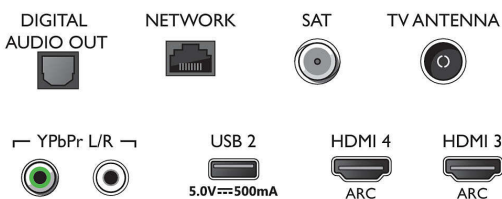

Προδιαγραφές

Ambilight

- Χαρακτηριστικά Ambilight: Ενσωματωμένο Ambilight+Hue, Ambilight για μουσική, Λειτουργία παιχνιδιού, Ανάλογα με το χρώμα του τοίχου, Λειτουργία Lounge
- Έκδοση Ambilight: 3 πλευρών

Εικόνα/Οθόνη

- Αναλογία Εικόνας: 16:9
- Μήκος διαγωνίου οθόνης (μετρικό): 164 εκ.
- Οθόνη: 4K Ultra HD LED

- Ανάλυση οθόνης: 3840 x 2160
- Picture Engine: P5 Perfect Picture Engine
- Βελτίωση εικόνας: Ultra Resolution, HDR10+, Dolby Vision, Micro Dimming Pro, 1700 PPI
- Μήκος διαγωνίου οθόνης (ίντσες): 65 ίντσες

Υποστηριζόμενη ανάλυση οθόνης

- Είσοδοι υπολογιστή σε όλες τις θύρες HDMI: Με υποστήριξη HDR, HDR10/ HLG, έως 4K UHD, 3840 x 2160, στα 60Hz
- Είσοδοι βίντεο σε όλες τις θύρες HDMI: έως 4K

UHD 3840 x 2160 στα 60Hz, Υποστήριξη HDR, HDR10/HLG (Hybrid Log Gamma), HDR10+/Dolby Vision

Δέκτης/Λήψη/Μετάδοση

- Ψηφιακή τηλεόραση: DVB-T/T2/T2-HD/C/S/S2
- Αναπαραγωγή βίντεο: NTSC, PAL, SECAM
- Υποστήριξη MPEG: MPEG2, MPEG4
- Οδηγός τηλεοπτικού προγράμματος*: Electronic Program Guide 8 ημερών
- Ένδειξη ισχύος σήματος

Connections

Side

Bottom