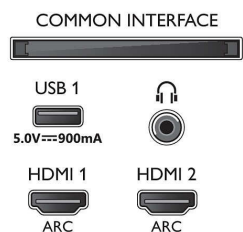

Προδιαγραφές

Ambilight

- Χαρακτηριστικά Ambilight: Ενσωματωμένο Ambilight+Hue, Ambilight για μουσική, Λειτουργία παιχνιδιού, Ανάλογα με το χρώμα του τοίχου, Λειτουργία Lounge
- Έκδοση Ambilight: 3 πλευρών

Εικόνα/Οθόνη

- Αναλογία Εικόνας: 16:9
- Μήκος διαγωνίου οθόνης (μετρικό): 164 εκ.
- Οθόνη: 4K Ultra HD LED

- Ανάλυση οθόνης: 3840 x 2160
- Picture Engine: P5 Perfect Picture Engine
- Βελτίωση εικόνας: Ultra Resolution, HDR10+, Dolby Vision, Micro Dimming Pro, 1700 PPI
- Μήκος διαγωνίου οθόνης (ίντσες): 65 ίντσες

Υποστηριζόμενη ανάλυση οθόνης

- Είσοδοι υπολογιστή σε όλες τις θύρες HDMI: Με υποστήριξη HDR, HDR10/ HLG, έως 4K UHD, 3840 x 2160, στα 60Hz
- Είσοδοι βίντεο σε όλες τις θύρες HDMI: έως 4K

UHD 3840 x 2160 στα 60Hz, Υποστήριξη HDR, HDR10/HLG (Hybrid Log Gamma), HDR10+/Dolby Vision

Δέκτης/Λήψη/Μετάδοση

- Ψηφιακή τηλεόραση: DVB-T/T2/T2-HD/C/S/S2
- Αναπαραγωγή βίντεο: NTSC, PAL, SECAM
- Υποστήριξη MPEG: MPEG2, MPEG4
- Οδηγός τηλεοπτικού προγράμματος*: Electronic Program Guide 8 ημερών
- Ένδειξη ισχύος σήματος

Connections

Side