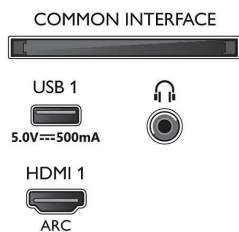

Smart TV-functies

- Interactieve TV: HbbTV
- Gebruiksgemak: Alles-in-één Smart menuknop, Gebruikershandleiding op het scherm
- Firmware-upgrade mogelijk: Auto-upgradewizard voor firmware, Firmware te upgraden via USB, Onlinefirmware-upgrade, App-upgrade op de achtergrond
- Spraakassistent*: Geschikt voor Google Assistent*

Multimediatoepassingen

- Videoweergaveformaten: Containers: AVI, MKV, H264/MPEG-4 AVC, MPEG-1, MPEG-2, MPEG-4, HEVC (H.265), VP9, AV1
- Muziekweergaveformaten: AAC, MP3, WAV,

65PUS8057/12

- WMA (versie 2 tot versie 9.2), WMA-PRO (v9 en v10)
- Ondersteunde ondertitelindelingen: .SMI, .SRT, .SUB, .TXT, .ASS, .SSA
- Beeldweergaveformaten: JPEG, BMP, GIF, PNG, HEIF

Bezig met verwerken

- Verwerkingskracht: Quad Core

Geluid

- Uitgangsvermogen (RMS): 20W
- Luidsprekerconfiguratie: 2x 10 W luidspreker met volledig bereik
- Geluidsverbetering: Helder klinkende dialogen, Dolby Atmos, Automatische volumeregelaar, Dolby-basversterking

Connectiviteit

- Aantal HDMI-aansluitingen: 4
- HDMI-functies: Audio Return Channel, 4K
- EasyLink (HDMI-CEC): Passthrough van afstandsbedieningen, Audiobediening, Stand-by, Afspelen met één druk op de knop
- Aantal USB-aansluitingen: 2
- Draadloze verbinding: Wi-Fi 802.11ac, 2x2, Dual

Connections

Side