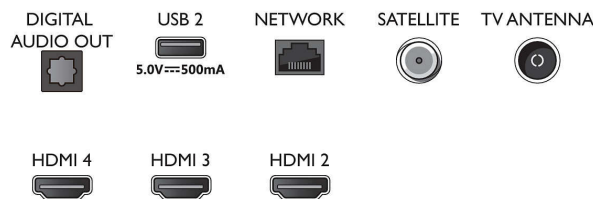

Connectiviteit

- Aantal HDMI-aansluitingen: 4
- HDMI-functies: Audio Return Channel, 4K
- EasyLink (HDMI-CEC): Passthrough van afstandsbedieningen, Audiobediening, Stand-by, Afspelen met één druk op de knop
- Aantal USB-aansluitingen: 2
- Draadloze verbinding: Wi-Fi 802.11ac, 2x2, Dual

Connections

Side

Bottom

4K UHD Android TV

TV met 3-zijdige Ambilight Voornaamste HDR-indelingen ondersteund, Dolby Vision en Dolby Atmos, 164 cm (65") Android TV

Specificaties

65PUS8057/12

band, Bluetooth 5.0