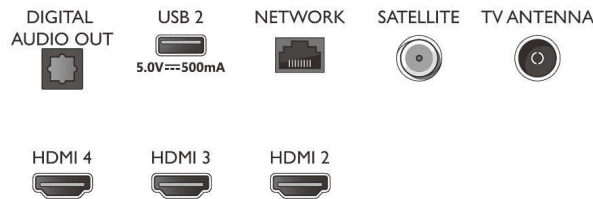

Käsittely

- Käsittelyteho: Quad Core

Ääni

- Lähtöteho (RMS): 20 W
- Kaiutinkokoonpano: 2 x 10 W:n koko äänialueen kaiutinta
- Äänenparannus: 5-kaistainen taajuuskorjain, Selkeä puhe, Dolby Atmos, Automaattinen äänenvoimakkuuden säätö, Dolby-bassovahvistus

Connections

Side

Bottom

4K UHD Android TV

Ambilight kolmella sivulla Tukee keskeisiä HDR-muotoja, Dolby Vision ja Dolby Atmos, 139 cm (55") Android TV

Tekniset tiedot

Liitännät

- HDMI-liitäntöjen määrä: 4
- HDMI-ominaisuudet: ARC (Audio Return Channel), 4K
- EasyLink (HDMI-CEC): Kaukosäätimen infrapunalähtäjä, Järjestelmän äänensäätö, Järjestelmän valmiustila, Toisto yhdellä painikkeella
- USB-liitäntöjen lukumäärä: 2
- Langaton yhteys: Wi-Fi 802.11n, 2x2, kaksoiskaista, Bluetooth 5.0
- Muut liitännät: Satelliittiliitin, Common Interface Plus (CI+), Digitaalinen äänilähtö (optinen), Ethernet-LAN RJ-45, Kuulokelähtö, Palveluliitäntä
- HDCP 2.3: Kaikissa HDMI-liitäntöissä
- HDMI ARC: Kyllä, HDMI1