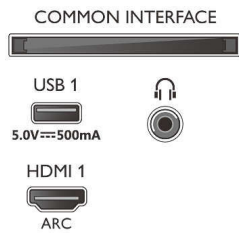

Käsittely

- Käsittelyteho: Quad Core

Ääni

- Lähtöteho (RMS): 20 W
- Kaiutinkokoonpano: 2 x 10 W:n koko äänialueen kaiutinta
- Äänenparannus: 5-kaistainen taajuuskorjain, Selkeä puhe, Dolby Atmos, Automaattinen äänenvoimakkuuden säätö, Dolby-bassovahvistus

Connections

Side

Bottom

4K UHD Android TV

Ambilight kolmella sivulla Tukee keskeisiä HDR-muotoja, Dolby Vision ja Dolby Atmos, 139 cm (55") Android TV

Tekniset tiedot

Liitännät

- HDMI-liitäntöjen määrä: 4
- HDMI-ominaisuudet: ARC (Audio Return Channel), 4K
- EasyLink (HDMI-CEC): Kaukosäätimen infrapunalähtäjä, Järjestelmän äänensäätö, Järjestelmän valmiustila, Toisto yhdellä painikkeella
- USB-liitäntöjen lukumäärä: 2
- Langaton yhteys: Wi-Fi 802.11n, 2x2, kaksoiskaista, Bluetooth 5.0
- Muut liitännät: Satelliittiliitin, Common Interface Plus (CI+), Digitaalinen äänilähtö (optinen), Ethernet-LAN RJ-45, Kuulokelähtö, Palveluliitäntä
- HDCP 2.3: Kaikissa HDMI-liitäntöissä
- HDMI ARC: Kyllä, HDMI1