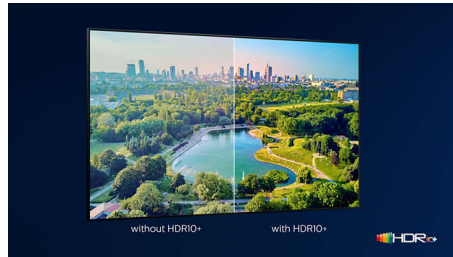

Υποστήριξη σημαντικότερων φορμά HDR

Η τηλεόραση OLED 4K UHD της Philips είναι συμβατή με τα μεγαλύτερα φορμά HDR, συμπεριλαμβανομένων των HDR10+ και Dolby Vision. Είτε πρόκειται για την αγαπημένη σας τηλεοπτική σειρά είτε για το πιο πρόσφατο βιντεοπαιχνίδι, θα απολαμβάνετε πιο βαθιές σκιές, πιο έντονες φωτεινές επιφάνειες, πιο ρεαλιστικά χρώματα και απίστευτα ομαλή κίνηση.