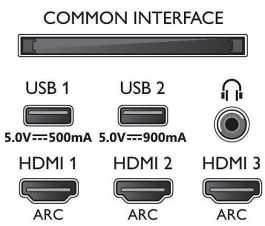

Τηλεόραση Android 4K UHD OLED

Τηλεόραση 139 εκ. (55") με Ambilight Υποστήριξη σημαντικότερων φορμά HDR, P5 AI Perfect Picture Engine, Android TV/Εξυπνος φωνητικός έλεγχος

Προδιαγραφές

Ambilight

- Χαρακτηριστικά Ambilight: Ενσωματωμένο Ambilight+Hue, Ambilight για μουσική, Λειτουργία παιχνιδιού, Ανάλογα με το χρώμα του τοίχου, Λειτουργία Lounge, AmbiWakeur, AmbiSleep
- Έκδοση Ambilight: 3 πλευρών

Εικόνα/Οθόνη

- Αναλογία Εικόνας: 16:9
- Μήκος διαγωνίου οθόνης (ίντσες): 55 ίντσες
- Μήκος διαγωνίου οθόνης (μετρικό): 139 εκ.
- Οθόνη: 4K Ultra HD OLED

- Ανάλυση οθόνης: 3840 x 2160
- Picture Engine: P5 AI Perfect Picture Engine
- Βελτίωση εικόνας: Ultra Resolution, Ευρύ χρωματικό φάσμα 99% DCI/P3, Dolby Vision, HDR10+, Perfect Natural Motion, 5700 PPI
- Μήκος διαγωνίου οθόνης (ίντσες): 55 ίντσες

Υποστηριζόμενη ανάλυση οθόνης

- Είσοδοι υπολογιστή σε όλες τις θύρες HDMI: Με υποστήριξη HDR, HDR10+/HLG, Με υποστήριξη HDR, HDR10/ HLG, έως 4K UHD 3840 x 2160 στα

120Hz

- Είσοδοι βίντεο σε όλες τις θύρες HDMI: Υποστήριξη HDR, HDR10/HLG (Hybrid Log Gamma), HDR10+/Dolby Vision, έως 4K UHD 3840 x 2160 στα 120Hz

Δέκτης/Λήψη/Μετάδοση

- Ψηφιακή τηλεόραση: DVB-T/T2/T2-HD/C/S/S2
- Αναπαραγωγή βίντεο: PAL, SECAM
- Υποστήριξη MPEG: MPEG2, MPEG4
- Οδηγός τηλεοπτικού προγράμματος*: Electronic Program Guide 8 ημερών

Connections

Side