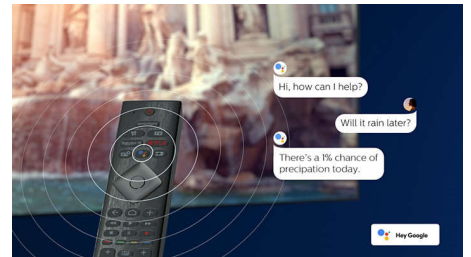

### Φωνητικός βοηθός

Ελέγξτε τη Philips Android TV με τη φωνή σας. Θέλετε να παίξετε ένα παιχνίδι, να παρακολουθήσετε κάτι στο Netflix ή να βρείτε περιεχόμενο και εφαρμογές στο Google Play Store; Απλά πείτε το στην τηλεόρασή σας. Μπορείτε ακόμα να δώσετε εντολές σε όλες τις έξυπνες οικιακές συσκευές που είναι συμβατές με τον Βοηθό Google για να ρυθμίσουν τον φωτισμό και να ενεργοποιήσουν τον θερμοστάτη σε μια βραδιά ταινίας, χωρίς να κουνηθείτε από τον καναπέ. Επίσης, δεν χρειάζεται πλέον να ψάχνετε το τηλεχειριστήριο. Τώρα μπορείτε να ελέγξετε με τη φωνή σας τη Philips Smart TV μέσω συσκευών με δυνατότητα Alexa, όπως το Amazon Echo. Με την Alexa μπορείτε να ανοίξετε την τηλεόραση, να αλλάξετε κανάλι, να μεταβείτε στην παιχνιδιοκοσόλα σας και να κάνετε πολλές ακόμα ενέργειες.