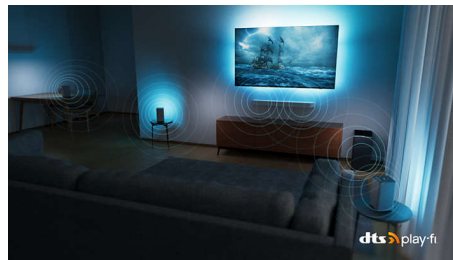

DTS Play-Fi -yhteensopivuus

Philipsin langaton kodin äänentoistojärjestelmä DTS Play-Fi -tekniikalla mahdollistaa yhdistämisen kodin yhteensopiviin soundbareihin ja langattomiin kaiuttimiin sekunneissa. Voit vaikkapa kuunnella elokuvia keittiössä, toistaa musiikkia ympäri taloa tai

65PUS8507/12

jopa luoda surround-äänijärjestelmän, jossa Philips-televisio toimii keskikaiuttimena.