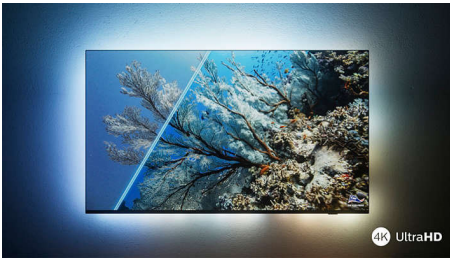

PHILIPS

4K UHD LED Android TV

Ambilight kolmella sivulla Tukee keskeisiä HDR-muotoja, P5 Perfect -kuvajärjestelmä, 164 cm (65") Android TV

Kohokohdat

Koe Ambilightin lumoa.

Philips Ambilight tekee Philips-televisiion katselusta entistäkin upeamman kokemuksen! Television reunoina olevat LED-valot sykkivät ja vaihtavat väriä samaan aikaan kuvan kanssa tai musiikin tahdissa. Se on niin mukaansatempaava, ettet enää halua katsella televisiota ilman sitä.

Eloisa HDR-kuva

Haluatko täydellisen kuvan jokaiseen kohtaukseen? Philips 4K UHD TV tukee kaikkia keskeisiä HDR-muotoja, minkä ansiosta voit nauttia upean terävästä kuvasta ja näet pienimmät yksityiskohdat myös tummilla ja valoisilla alueilla.