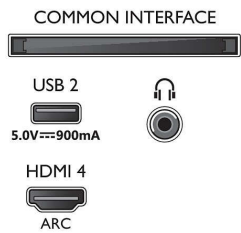

Käsitteily

- Käsitteilyteho: Quad Core

Ääni

- Lähtöteho (RMS): 20 W
- Kaiutinkokoonpano: 2 x 10 W:n koko äänialueen kaiutinta
- Äänenparannus: Dolby Atmos, Tekoälyllä luotu ääni, Selkeä puhe, Yökuuntelutila, A.I. EQ, Dolby-bassovahvistus, Dolby-äänentasaus, DTS Play-Fi, Mimi-äänenumukautus, Huoneen kalibrointi

Liitännät

- HDMI-liitäntöjen määrä: 4
- HDMI-ominaisuudet: 4K, ARC (Audio Return

Connections

Side

Bottom

4K UHD LED Android TV

Ambilight kolmella sivulla Tukee keskeisiä HDR-muotoja, P5 Perfect -kuvajärjestelmä, 164 cm (65") Android TV