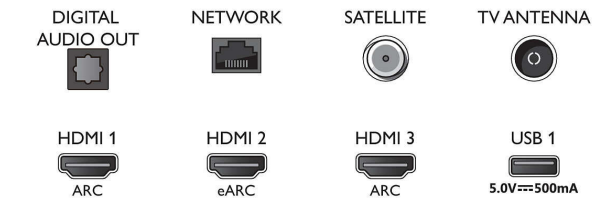

Liitännät

- HDMI-liitäntöjen määrä: 4
- HDMI-ominaisuudet: 4K, ARC (Audio Return

Connections

Side

Bottom

4K UHD LED Android TV

Ambilight kolmella sivulla Tukee keskeisiä HDR-muotoja, P5 Perfect -kuvajärjestelmä, 164 cm (65") Android TV

Tekniset tiedot

- Channel)
- EasyLink (HDMI-CEC): Kaukosäätimen infrapunalähtäjä, Järjestelmän äänensäätö, Järjestelmän valmiustila, Toisto yhdellä painikkeella
- USB-liitäntöjen lukumäärä: 2
- Langaton yhteys: Wi-Fi 802.11ac, 2x2, kaksoiskaista, Bluetooth 5.0
- Muut liitännät: Satelliittiliitin, Common Interface Plus (CI+), Digitaalinen äänilähtö (optinen), Ethernet-LAN RJ-45, Kuulokelähtö, Palveluliitäntä
- HDCP 2.3: Kaikissa HDMI-liitännöissä
- HDMI ARC: Kaikissa porteissa
- HDMI 2.1 -ominaisuudet: eARC (HDMI 2), eARC- /VRR-/ALLM-tuki