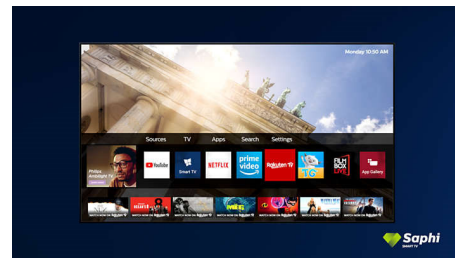

65PUS7556/12

изглежда така, сякаш се носи над секцията или масичката.

Дизайн

Сребриста стойка

Колекция SAPHI TV

Колекция телевизори Philips. Netflix, Prime Video и други.

Saphi Smart телевизор

SAPHI е бърза, интуитивна операционна система, която превръща използването на вашия Philips Smart TV в истинско удоволствие. Наслаждавайте се на страхотно качество на картината и достъп с един бутон до ясно меню, базирано на икони. Работете с телевизора си с лекота и бързо навигирайте до популярни приложения за Philips Smart TV, включително YouTube, Netflix и други.