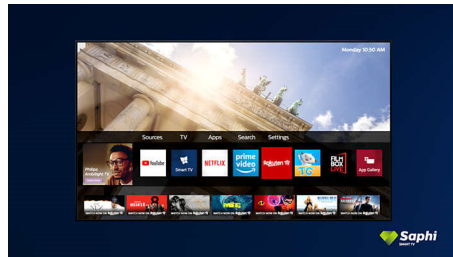

SAPHI smart телевизор

Бързата и интуитивна операционна система SAPHI превръща използването на вашия Philips Smart TV в истинско удоволствие. Наслаждавайте се на страхотно качество на картината и достъп с един бутон до ясно меню, базирано на икони. Работете с телевизора си с лекота и бързо навигирайте до популярни приложения за Philips Smart TV.

HDMI свързаност

Ready for gaming

Вашият телевизор Philips разполага с най-новия HDMI и автоматично превключва към настройка с ниско забавяне, когато започнете да играете игра на конзолата си.

Дизайн

Търсите телевизор, подходящ за вашата стая? Този 4K смарт телевизор е точно за вас! Практически безрамковият екран подхожда на почти всякакъв интериор. Докато тънките крачета правят екрана да

65PUS7556/12

изглежда така, сякаш се носи над секцията или масичката.

Дизайн

Сребриста стойка