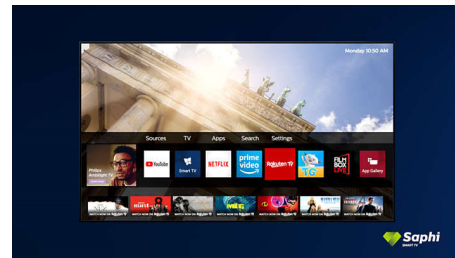

SAPHI smart телевизор

Бързата и интуитивна операционна система SAPHI превръща използването на вашия Philips Smart TV в истинско удоволствие. Наслаждавайте се на страхотно качество на картината и достъп с един бутон до ясно меню, базирано на икони. Работете с телевизора си с лекота и бързо навигирайте до популярни приложения за Philips Smart TV.

65PUS7556/12

изглежда така, сякаш се носи над секцията или масичката.

Дизайн

Сребриста стойка

Колекция SAPHI TV

Колекция телевизори Philips. Netflix, Prime Video и други.

Saphi Smart телевизор

SAPHI е бърза, интуитивна операционна система, която превръща използването на вашия Philips Smart TV в истинско удоволствие. Наслаждавайте се на страхотно качество на картината и достъп с един бутон до ясно меню, базирано на икони. Работете с телевизора си с лекота и бързо навигирайте до популярни приложения за Philips Smart TV, включително YouTube, Netflix и други.