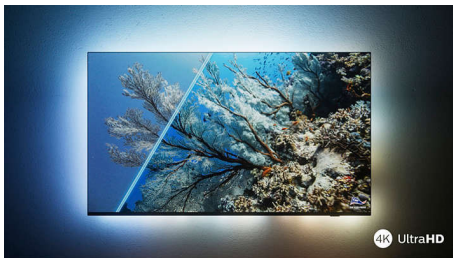

Philips LED
4K UHD Smart TV

164 см (65")
Dolby Vision и Dolby Atmos
Smart TV

65PUS7556

Шикозен външен вид. Перфектна картина. Плавно движение.

4K HDR Smart LED TV

Независимо дали ще гледате филм днес, любимите си предавания утре и спорт през уикенда, този 4K телевизор Philips винаги ще ви предостави перфектна картина. HDR предаванията изглеждат блестящо, а реакцията при играене на игри е бърза и без забавяне. Освен това получавате първокласен звук от Dolby Atmos.

Плавно движение. Истински цвят. Невероятна дълбочина.

- Кинематографична картина и звук. Dolby Vision и Dolby Atmos
- Страхотен за гейминг. Минимално забавяне с всяка конзола.

Изглежда страхотно включен или изключен

- Ярка HDR картина. Philips 4K UHD TV.
- Тънък, атрактивен дизайн
- Сребристая стойка

PHILIPS

4K UHD Smart TV
164 cm (65") Dolby Vision и Dolby Atmos, Smart TV

Акценти

Поддържа всички основни HDR формати

Вашият Philips 4K UHD телевизор е съвместим с всички основни HDR формати, включително Dolby Vision. Независимо дали става въпрос за сериала, който не трябва да пропускате или за най-новата видеоигра, сенките ще бъдат по-дълбоки. Ярките повърхности ще блестят. Цветовете ще бъдат по-истински.

Dolby Vision + Dolby Atmos

Поддръжката на премиум видео и аудио формати Dolby означава, че HDR съдържанието, което гледате, ще изглежда страхотно. Ще се насладите на картина, която отразява оригиналния замисъл на режисьора, и кристално чист и дълбок звук, който ви обгръща.