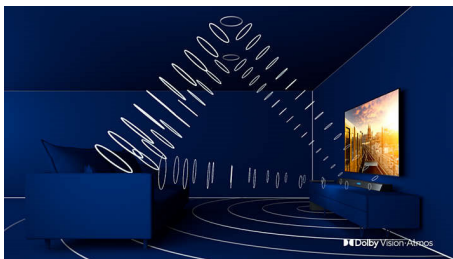

- Ярка HDR картина. Philips 4K UHD TV.
- Тънък, атрактивен дизайн
- Сребристая стойка

PHILIPS

4K UHD Smart TV
164 cm (65") Dolby Vision и Dolby Atmos, Smart TV

Акценти

Поддържа всички основни HDR формати

Вашият Philips 4K UHD телевизор е съвместим с всички основни HDR формати, включително Dolby Vision. Независимо дали става въпрос за сериала, който не трябва да пропускате или за най-новата видеоигра, сенките ще бъдат по-дълбоки. Ярките повърхности ще блестят. Цветовете ще бъдат по-истински.

Dolby Vision + Dolby Atmos

Поддръжката на премиум видео и аудио формати Dolby означава, че HDR съдържанието, което гледате, ще изглежда страхотно. Ще се насладите на картина, която отразява оригиналния замисъл на режисьора, и кристално чист и дълбок звук, който ви обгръща.