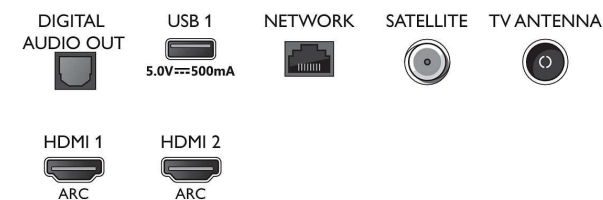

Обработка

- Мощност за обработка: Двухдрен

Звук

- Изходна мощност (RMS): 20 W
- Конфигурация на високоговорител: 2 x 10 W широколентов високоговорител
- Подобрене на звука: Звук от изкуствен интелект, Ясен диалог, Dolby Atmos, Нощен

Connections

Side

Bottom

Спецификации

режим, Автоматичен изравнител на нивото на звука, Подобрене на басите от Dolby, A.I. EQ

Възможности за свързване

- Брой HDMI връзки: 3
- HDMI функции: Канал за връщане на аудио, 4K
- EasyLink (HDMI-CEC): Преход на дистанционното управление, Управление на системния звук, Готовност на системата, Изпълнение с едно докосване
- Брой USB портове: 2
- Безжична връзка: Wi-Fi 802.11n, 2x2, единична лента
- Други връзки: Сателитен конектор, Общ интерфейс Plus (CI+), Цифров аудио изход (оптичен), Ethernet-LAN RJ-45, Изход за слушалки, Сервизен съединител
- HDCP 2.3: Да на всички HDMI
- HDMI ARC: Да, на HDMI1
- HDMI eARC: Да, на HDMI1
- HDMI VRR: Да, на HDMI1 и HDMI2