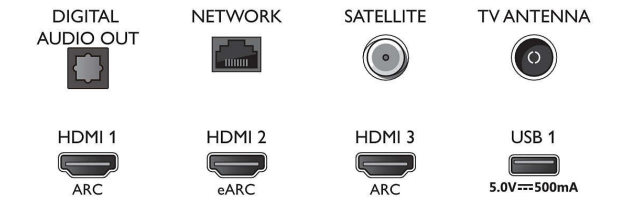

Τηλεόραση Android 4K UHD LED

Τηλεόραση Ambilight 3 πλευρών Υποστήριξη σημαντικότερων φορμά HDR, P5 Perfect Picture Engine, Τηλεόραση Android 108 εκ. (43")

Προδιαγραφές

Ambilight

- Χαρακτηριστικά Ambilight: Ενσωματωμένο Ambilight+Hue, Ambilight για μουσική, Λειτουργία παιχνιδιού, Ανάλογα με το χρώμα του τοίχου, Λειτουργία Lounge, AmbiWakeur, AmbiSleep, Ασύρματα οικιακά ηχεία Philips, Ambilight Aurora, Κινούμενη εικόνα εκκίνησης Ambilight
- Έκδοση Ambilight: 3 πλευρών

Εικόνα/Οθόνη

- Αναλογία Εικόνας: 16:9

- Μήκος διαγωνίου οθόνης (μετρικό): 108 εκ.
- Οθόνη: 4K Ultra HD LED
- Ανάλυση οθόνης: 3840 x 2160
- Εγγενής ρυθμός ανανέωσης: 60 Hz
- Picture Engine: P5 Perfect Picture Engine
- Βελτίωση εικόνας: Dolby Vision, HDR10+, Λειτουργία σκηνοθέτη, Micro Dimming Pro, Τεχνολογία Natural Motion, Ευρύ χρωματικό φάσμα 90% DCI/P3
- Μήκος διαγωνίου οθόνης (ίντσες): 43 ίντσες

43PUS8507/12

Ανάλυση οθόνης εισόδου

- Ανάλυση-Ρυθμός ανανέωσης: 576p-50Hz, 640x480-60Hz, 720p-50Hz,60Hz, 2560x1440-60Hz, 1920x1080p-24Hz,25Hz,30Hz, 3840x2160p-24Hz,25Hz,30Hz, ,50Hz,60Hz

Δέκτης/Λήψη/Μετάδοση

- Ψηφιακή τηλεόραση: DVB-T/T2/T2-HD/C/S/S2
- Οδηγός τηλεοπτικού προγράμματος*: Electronic Program Guide 8 ημερών
- Ένδειξη ισχύος σήματος

Connections

Side

Bottom