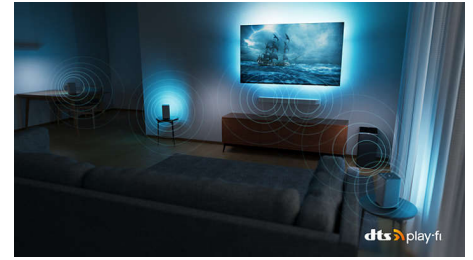

Συμβατότητα με DTS Play-Fi

Το ασύρματο οικιακό σύστημα της Philips με τεχνολογία DTS Play-Fi σας επιτρέπει να συνδέεστε σε συμβατά soundbar και ασύρματα ηχεία στο σπίτι σας σε δευτερόλεπτα. Ακούστε ταινίες στην κουζίνα. Ακούστε μουσική όπου κι αν βρίσκεστε. Μπορείτε ακόμη και να δημιουργήσετε ένα σύστημα ήχου Surround home cinema, χρησιμοποιώντας την τηλεόραση Philips ως κεντρικό ηχείο.