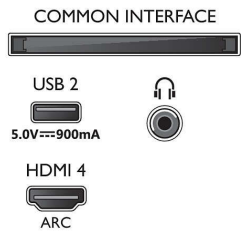

Τηλεόραση Android 4K UHD LED

Τηλεόραση Ambilight 3 πλευρών Υποστήριξη σημαντικότερων φορμά HDR, P5 Perfect Picture Engine, Τηλεόραση Android 108 εκ. (43")

Προδιαγραφές

Ambilight

- Χαρακτηριστικά Ambilight: Ενσωματωμένο Ambilight+Hue, Ambilight για μουσική, Λειτουργία παιχνιδιού, Ανάλογα με το χρώμα του τοίχου, Λειτουργία Lounge, AmbiWakeur, AmbiSleep, Ασύρματα οικιακά ηχεία Philips, Ambilight Aurora, Κινούμενη εικόνα εκκίνησης Ambilight
- Έκδοση Ambilight: 3 πλευρών

Εικόνα/Οθόνη

- Αναλογία Εικόνας: 16:9

- Μήκος διαγωνίου οθόνης (μετρικό): 108 εκ.
- Οθόνη: 4K Ultra HD LED
- Ανάλυση οθόνης: 3840 x 2160
- Εγγενής ρυθμός ανανέωσης: 60 Hz
- Picture Engine: P5 Perfect Picture Engine
- Βελτίωση εικόνας: Dolby Vision, HDR10+, Λειτουργία σκηνοθέτη, Micro Dimming Pro, Τεχνολογία Natural Motion, Ευρύ χρωματικό φάσμα 90% DCI/P3
- Μήκος διαγωνίου οθόνης (ίντσες): 43 ίντσες

43PUS8507/12

Ανάλυση οθόνης εισόδου

- Ανάλυση-Ρυθμός ανανέωσης: 576p-50Hz, 640x480-60Hz, 720p-50Hz,60Hz, 2560x1440-60Hz, 1920x1080p-24Hz,25Hz,30Hz, 3840x2160p-24Hz,25Hz,30Hz, ,50Hz,60Hz

Δέκτης/Λήψη/Μετάδοση

- Ψηφιακή τηλεόραση: DVB-T/T2/T2-HD/C/S/S2
- Οδηγός τηλεοπτικού προγράμματος*: Electronic Program Guide 8 ημερών
- Ένδειξη ισχύος σήματος

Connections

Side