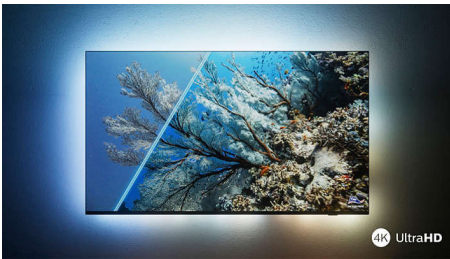

PHILIPS

Τηλεόραση Android 4K UHD LED

Τηλεόραση Ambilight 3 πλευρών Υποστήριξη σημαντικότερων φορμά HDR, P5 Perfect Picture Engine, Τηλεόραση Android 108 εκ. (43")

Χαρακτηριστικά

Το μοντέλο με Ambilight.

Με το Philips Ambilight, η υπέροχη εμπειρία παρακολούθησης μιας τηλεόρασης Philips γίνεται ακόμα μεγαλύτερη! Οι λυχνίες LED στα άκρα της τηλεόρασης ανάβουν και αλλάζουν χρώμα σε τέλειο συγχρονισμό με τα χρώματα της δράσης στην οθόνη ή με τη μουσική σας. Είναι τόσο εναρμονισμένο και καθηλωτικό που θα αναρωτιέστε πώς απολαμβάνετε την τηλεόραση χωρίς αυτό.

Ζωντανή εικόνα HDR

Θέλετε να αποκτήσετε την εμπειρία της τέλειας εικόνας σε κάθε σκηνή; Η τηλεόραση 4K UHD της Philips είναι συμβατή με όλες τις σημαντικές μορφές HDR, γεγονός που σημαίνει ότι απολαμβάνετε εκπληκτικές, ευκρινείς εικόνες. Θα βλέπετε κάθε λεπτομέρεια, ακόμα και σε σκοτεινές και φωτεινές περιοχές.