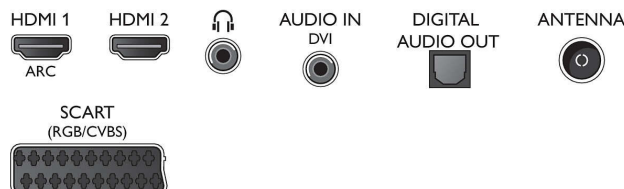

Snaga

- Mrežno napajanje: 220 - 240 V, 50/60 Hz
- Temperatura okoline: 5 °C do 35 °C, 5 °C do 40 °C
- Potrošnja energije u stanju pripravnosti: $0,3\text{ W}$
- Energetska klasa: A+
- EU energetska oznaka, snaga: 51 W
- Značajke za uštedu energije: Programiranje automatskog isključivanja, Eco način rada, Slika bez zvuka (za radio)
- Potrošnja energije isključenog uređaja: $0,3$
- Godišnja potrošnja energije: 74 kWh

Dodatna oprema

- Dodatna oprema u kompletu: Daljinski upravljač, Stalak za stol, Kabel za napajanje, Kratke upute za korisnike, Brošura s pravnim i sigurnosnim informacijama, Jamstveni list

Dimenzije

- Širina uređaja: 1064 mm
- Visina uređaja: 620 mm
- Dubina uređaja: 70 mm
- Masa proizvoda: 13,4 kg
- Širina uređaja (s postoljem): 1064 mm
- Visina uređaja (s postoljem): 680 mm
- Dubina uređaja (s postoljem): 254 mm
- Masa uređaja (+ postolje): 14,8 kg
- Širina kutije: 1140 mm

Connections

Side

Rear

Datum izdavanja
2023-08-06

Verzija: 1.0.1

EAN: 87 18863 00056 4

© 2023 Koninklijke Philips N.V.
Sva prava pridržana.

Specifikacije su podložne promjeni bez prethodne obavijesti. Trgovačke marke su u vlasništvu tvrtke Koninklijke Philips N.V. ili njihovih odgovarajućih vlasnika.

www.philips.com

- Visina kutije: 710 mm
- Dubina kutije: 133 mm
- Masa zajedno s ambalažom: 17,4 kg
- Kompatibilan s nosačem za montažu na zid: 400 x 400 mm

* Nadogradnja softvera potrebna je za Pause TV i USB snimanje. Kako biste pronašli više pojedinosti o ažuriranju softvera, posjetite www.philips.com/TV i odaberite podršku.

* Televizor podržava DVB prijem za besplatne kanale. Određeni DVB davatelji sadržaja možda nisu podržani. U odjeljku s najčešćim pitanjima na Philips web-mjestu za podršku možete pronaći ažurirani popis. Neki davatelji sadržaja zahtijevaju uvjetni pristup (Conditional Access) i pretplatu. Dodatne informacije zatražite od svog davatelja sadržaja.

* Potrošnja energije izražena u kWh godišnje, na temelju potrošnje energije televizora koji radi 4 sata dnevno 365 dana. Stvarna potrošnja energije ovisit će o načinu korištenja televizora.

* Elektronički vodič kroz programe i stvarna vidljivost (do 8 dana) ovisi o državi i operateru.

* (Philips) kompatibilnost samo s određenim reproduktorima tvrtke Philips.