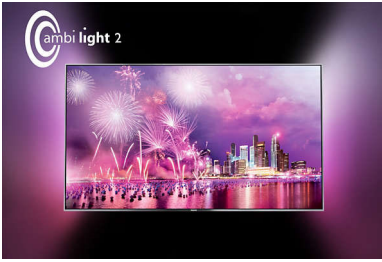

Istaknute znač.

Ambilight s 2 strane

Stvorili ste mnogo više od kuće, stvorili ste dom, pa zašto ne biste odabrali i televizor koji odiše toplinom i privlačnošću? Jedinstvena tehnologija Ambilight tvrtke Philips čini vaš zaslon mnogo širim, a doživljaj gledanja uzbudljivijim projicirajući izuzetno širok sjaj s dvije strane zaslona televizora na okolni zid. Boja, živopisnost i uzbuđenje prelaze granice zaslona i ulaze u vaš dnevni boravak, unoseći uzbudljiviji, intenzivniji i prožimajući doživljaj gledanja.

Dizajn bez okvira

Elegantan. Minimalistički. Diskretan. Naša prednja ploča bez okvira predivno je izrađena

od vrlo kvalitetnog stakla i obrubljena izuzetno tankim aluminijem, maksimalno smanjujući okvir i povećavajući zaslon.

Moderan dizajn

Dizajniran sa suvremenim izgledom koji se uklapa u interijer. Vaš televizor trebao bi jednako lijepo izgledati isključen kao što izgleda uključen.

Postolje otvorenog dizajna

Televizor modernih, profinjenih linija zaslužuje postolje koje ga uzdiže iznad običnih. To je razlog zašto su dizajneri televizora tvrtke Philips osmislili ovo jedinstveno postolje otvorenog dizajna koje se predivno uklapa u interijer.

Digital Crystal Clear

Za prirodnu sliku iz bilo kojeg izvora tvrtka Philips osmislila je tehnologiju Digital Crystal Clear. Bilo da uživite u omiljenoj sapunici, vijestima ili ste pozvali prijatelje da gledate film, uživat ćete u svim sadržajima uz optimalan kontrast, boju i oštrinu.

Full HD LED TV

Kvaliteta slike je važna. Obični HD televizori pružaju kvalitetu, ali očekujete više. Zamislite oštre detalje u kombinaciji s velikom svjetlinom, nevjerojatnim kontrastom i realističnom bojom koji daju vjernu sliku.

100Hz Perfect Motion Rate

Ništa ne može nadmašiti navalu adrenalina koju pruža igranje, brza sportska akcija ili akcijski filmovi. To je razlog zašto ovaj televizor tvrtke Philips ima tehnologiju 100Hz Perfect Motion Rate koja omogućava uživanje u glatkom prikazu pokreta. Iako vaše srce podrhtava, slika koju gledate ne bi trebala.