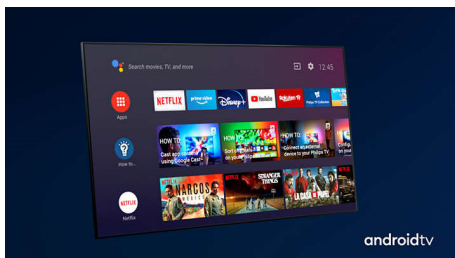

Просто смарт. Android TV

Вашият Android телевизор Philips ви предоставя желаното от вас съдържание – когато го поискате. Можете да персонализирате началния екран, за да показва любимите ви приложения и да улесни достъпа до филми и предавания, които обичате. Или да продължите оттам, откъдето сте спрели.

Дизайн

Търсите телевизор, който се побира в по-малка стая? Този смарт телевизор е компактен, лесен за придвижване и изглежда страхотно. С колкото и пространство да разполагате, няма да се налага да правите компромиси с производителността и ще получите и пълното изживяване с Ambilight.

Дизайн

Сребрист козметичен панел. Тънки крачета.