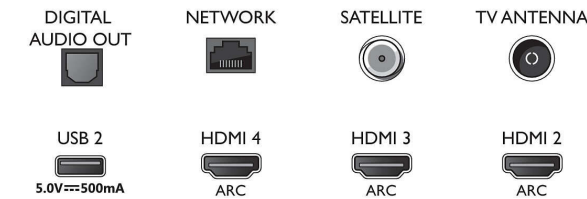

Käsittely

- Käsittelyteho: Quad Core

Ääni

- Lähtöteho (RMS): 20 W

Connections

Side

Bottom

4K UHD LED Android TV

164 cm (65") Ambilight TV Tukee keskeisiä HDR-muotoja, P5 Perfect -kuvajärjestelmä, Android TV / AI-ääni-ohjaus

Tekniset tiedot

- Kaiutinkokoonpano: 2 x 10 W:n koko äänialueen kaiutinta
- Äänenparannus: Automaattinen äänenvoimakkuuden säätö, Dolby Atmos, 5-kaistainen taajuuskorjain, Tekoälyllä luotu ääni, Bassotehostus, Selkeä puhe, Yökuuntelutila