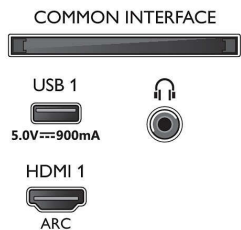

Käsittely

- Käsittelyteho: Quad Core

Ääni

- Lähtöteho (RMS): 20 W

Connections

Side

Bottom

4K UHD LED Android TV

164 cm (65") Ambilight TV Tukee keskeisiä HDR-muotoja, P5 Perfect -kuvajärjestelmä, Android TV / AI-ääni-ohjaus

Tekniset tiedot

- Kaiutinkokoonpano: 2 x 10 W:n koko äänialueen kaiutinta
- Äänenparannus: Automaattinen äänenvoimakkuuden säätö, Dolby Atmos, 5-kaistainen taajuuskorjain, Tekoälyllä luotu ääni, Bassotehostus, Selkeä puhe, Yökuuntelutila