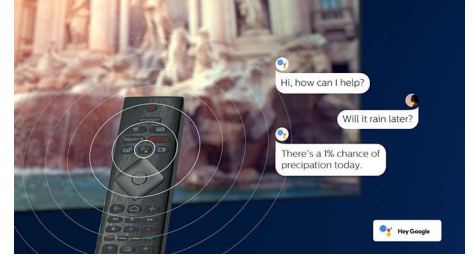

4K UHD HDR

Philips 4K UHD -TV:si tukee kaikkia keskeisiä HDR-muotoja, esimerkiksi HDR10+ ja Dolby Vision. Olipa kyse suosikkisarjasta tai uusimmasta videopelistä, varjot näkyvät syvemmin, kirkkaat pinnat loistavat ja värit näkyvät todellisina.

Muotoilu

Hopeanväriinen metallireunus. Kaareva keskijalusta.

65PUS8545/12

Ääniaavustaja

Ohjaa äänelläsi Philips Android TV:n palveluita, kuten pelejä ja Netflix-toistoa sekä sisältöjen ja sovelluksien hakua Google Play Kaupasta. Voit käyttää ääniohjausta myös Google Assistant -yhteensopivien laitteiden hallintaan, kuten valaistuksen himmentämiseen tai asunnon lämmityksen säätämiseen. Kaikki tämä omalta kotisohvaltasi. Sinun ei enää tarvitse etsiä kaukosäädintä. Voit nyt ohjata Philips Smart TV:tä äänelläsi Alexa-yhteensopivilla laitteilla, kuten Amazon Echolla. Voit avata TV:n, vaihtaa kanavaa tai käyttää pelikonsolia Alexan avulla.