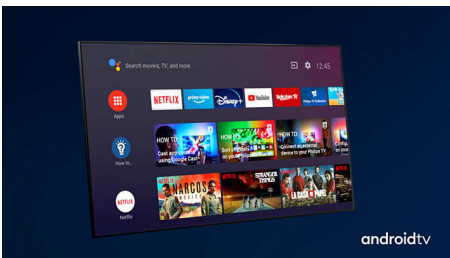

Android TV.

Muokkaa Philips Android TV mieleiseksesi. Voit huoletta käyttää Amazonia ja YouTubea

tällä viikolla ja Rakuten TV:tä ja Netflixii seuraavalla viikolla. Selkeässä, intuitiivisessa käyttöliittymässä suosikkisällön voi nostaa etualalle. Voit jatkaa sarjan seuraamista siitä, mihin jäit, tai tutustua uusiin elokuvajulkaisuihin.