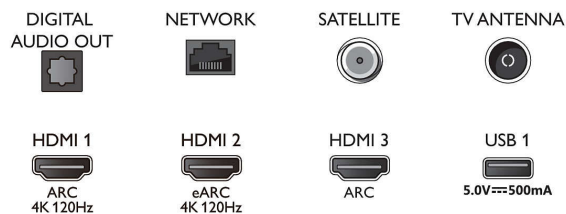

Τηλεόραση Android 4K UHD LED

Τηλεόραση Ambilight 3 πλευρών Υποστήριξη σημαντικότερων φορμά HDR, Σύστημα εικόνας P5 120Hz,
Τηλεόραση Android 164 εκ. (65")

Προδιαγραφές

Ambilight

- Χαρακτηριστικά Ambilight: Ενσωματωμένο Ambilight+Hue, Ambilight για μουσική, Λειτουργία παιχνιδιού, Ανάλογα με το χρώμα του τοίχου, Λειτουργία Lounge, AmbiWakeur, AmbiSleep, Ασύρματα οικιακά ηχεία Philips, Ambilight Aurora, Κινούμενη εικόνα εκκίνησης Ambilight
- Έκδοση Ambilight: 3 πλευρών

Εικόνα/Οθόνη

- Μήκος διαγωνίου οθόνης (μετρικό): 164 εκ.
- Οθόνη: 4K Ultra HD LED
- Ανάλυση οθόνης: 3840 x 2160
- Εγγενής ρυθμός ανανέωσης: 120 Hz
- Picture Engine: P5 Perfect Picture Engine
- Βελτίωση εικόνας: Dolby Vision, HDR10+, Micro Dimming Pro, Λειτουργία σκηνοθέτη, Τεχνολογία Natural Motion, Ευρύ χρωματικό φάσμα 90% DCI/P3, CalMAN Ready
- Μήκος διαγωνίου οθόνης (ίντσες): 65 ίντσες

Ανάλυση οθόνης εισόδου

- Ανάλυση-Ρυθμός ανανέωσης: 576p-50Hz, 640x480-60Hz, 720p-50Hz,60Hz, 2560x1440-60Hz,120Hz, 1920x1080p-24Hz,25Hz,30Hz,50Hz,

3840x2160p-24Hz,25Hz,30Hz,50Hz, 60Hz,100Hz,120Hz.

Δέκτης/Λήψη/Μετάδοση

- Ψηφιακή τηλεόραση: DVB-T/T2/T2-HD/C/S/S2
- Οδηγός τηλεοπτικού προγράμματος*: Electronic Program Guide 8 ημερών
- Ένδειξη ισχύος σήματος
- Teletext: Hypertext 1000 σελίδων
- Υποστήριξη HEVC

Android TV

- Λειτουργικό σύστημα: Android TV™ 11 (R)
- Προεγκατεστημένες εφαρμογές: Ταινίες Google Play*, Αναζήτηση Google, YouTube, Netflix, BBC iplayer, Spotify, Βίντεο Amazon Prime, Disney+, Εφαρμογή Fitness, Apple TV, YouTube Music
- Μέγεθος μνήμης (Flash): 16GB*
- Cloud για παιχνίδια: Geforce Now, Stadia

Χαρακτηριστικά Smart TV