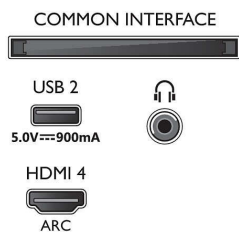

Android TV

- Λειτουργικό σύστημα: Android TV™ 11 (R)
- Προεγκατεστημένες εφαρμογές: Ταινίες Google Play*, Αναζήτηση Google, YouTube, Netflix, BBC iplayer, Spotify, Βίντεο Amazon Prime, Disney+, Εφαρμογή Fitness, Apple TV, YouTube Music
- Μέγεθος μνήμης (Flash): 16GB*
- Cloud για παιχνίδια: Geforce Now, Stadia

Χαρακτηριστικά Smart TV

- Interactive TV: HbbTV
- Πρόγραμμα: Pause TV, Εγγραφή μέσω USB*
- Τηλεχειριστήριο: με φωνή
- Φωνητική υποβοήθηση*: Ενσωματωμένη λειτουργία Google Assistant, Τηλεχειριστήριο με

μικρόφωνο, Συμβατότητα με Alexa

Εφαρμογές πολυμέσων

- Φορμά αναπαραγωγής βίντεο: Περιέχει: AVI, MKV, H264/MPEG-4 AVC, MPEG-1, MPEG-2, MPEG-4, VP9, HEVC (H.265), AV1
- Φορμά αναπαραγωγής μουσικής: AAC, MP3, WAV, WMA (v2 έως v9.2), WMA-PRO (v9 και v10), FLAC
- Υποστηριζόμενα φορμά υποτίτλων: .SRT, .SUB, .TXT, .SML, .ASS, .SSA
- Φορμά αναπαραγωγής εικόνας: JPEG, BMP, GIF, PNG, Φωτογραφία 360, HEIF

Επεξεργασία

- Ισχύς επεξεργασίας: Τετραπύρνος επεξεργαστής

Ήχος

- Ισχύς (RMS): 20W
- Διαμόρφωση ηχείων: 2 ηχεία πλήρους εύρους 10 W
- Ενίσχυση ήχου: Εξυπνος ήχος, Καθαροί διάλογοι, Dolby Atmos, Ενίσχυση μπάσων Dolby, Νυκτερ. λειτ., Dolby Volume Leveler, A.I. EQ, DTS Play-Fi, Εξατομίκευση ήχου Mimi, Ρύθμιση

Connections

Side