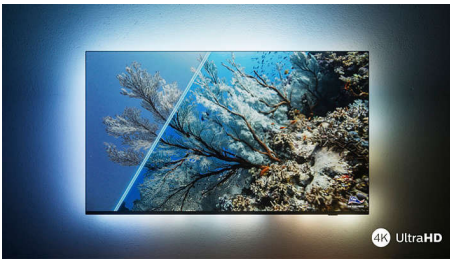

PHILIPS

Τηλεόραση Android 4K UHD LED

Τηλεόραση Ambilight 3 πλευρών Υποστήριξη σημαντικότερων φορμά HDR, Σύστημα εικόνας P5 120Hz,

Τηλεόραση Android 164 εκ. (65")

Χαρακτηριστικά

Το μοντέλο με Ambilight.

Με το Philips Ambilight, η υπέροχη εμπειρία παρακολούθησης μιας τηλεόρασης Philips γίνεται ακόμα μεγαλύτερη! Οι λυχνίες LED στα άκρα της τηλεόρασης ανάβουν και αλλάζουν χρώμα σε τέλειο συγχρονισμό με τα χρώματα της δράσης στην οθόνη ή με τη μουσική σας. Είναι τόσο εναρμονισμένο και καθηλωτικό που θα αναρωτιέστε πώς απολαμβάνετε την τηλεόραση χωρίς αυτό.

Ζωντανή εικόνα HDR

Θέλετε να αποκτήσετε την εμπειρία της τέλειας εικόνας σε κάθε σκηνή; Η τηλεόραση 4K UHD της Philips είναι συμβατή με όλες τις σημαντικές μορφές HDR, γεγονός που σημαίνει ότι απολαμβάνετε εκπληκτικές, ευκρινείς εικόνες. Θα βλέπετε κάθε λεπτομέρεια, ακόμα και σε σκοτεινές και φωτεινές περιοχές.