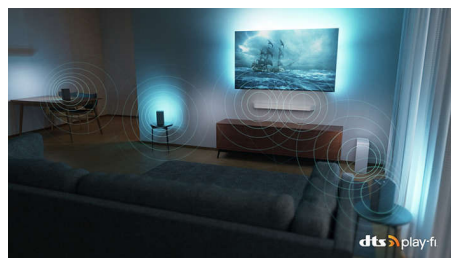

Aantrekkelijk ontwerp

Aantrekkelijk ontwerp. Hoogte van de voet kan worden aangepast voor een soundbar.

DTS Play-Fi

Met alleen de TV geniet u direct van geweldig, helder geluid. Als u nog meer wilt, kunt u met het Philips Wireless Home System met DTS Play-Fi binnen enkele seconden verbinding maken met compatibele soundbars en draadloze luidsprekers in uw huis. U kunt zelfs