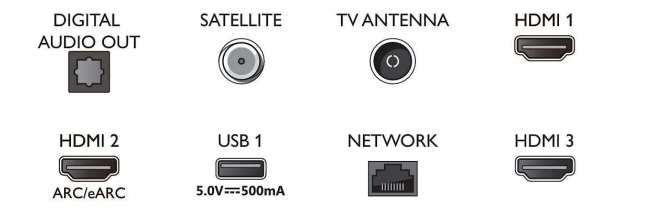

Android TV

- Besturingssysteem (OS): Google TV™
- Vooraf geïnstalleerde apps: Google Play Movies*,

Connections

Side

Bottom

4K Ambilight TV

126 cm (50") Ambilight TV P5 Perfect Picture Engine, Voornaamste HDR-indelingen ondersteund, Google TV™

- Interactieve TV: HbbTV
- Afstandsbediening: met spraak
- Spraakassistent*: Google Assistant ingebouwd, Afstandsbediening met microfoon., Werkt met Alexa

Multimedia-toepassingen

- Videoweergaveformaten: Containers: AVI, MKV, H264/MPEG-4 AVC, MPEG-1, MPEG-2, MPEG-4, VP9, HEVC (H.265), AV1
- Muziekweergaveformaten: AAC, MP3, WAV, WMA (versie 2 tot versie 9.2), WMA-PRO (v9 en v10), FLAC
- Ondersteunde ondertitelindelingen: .SMI, .SRT, .SSA, .SUB, .TXT, .ASS
- Beeldweergaveformaten: JPEG, BMP, GIF, PNG, 360 foto, HEIF