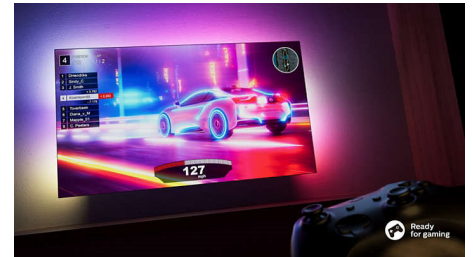

Ervaar geluidseffecten alsof ze echt om u heen gebeuren.

Ultrascherp beeld

Geniet van helder, superscherp beeld met levendige kleuren, waar u ook naar kijkt. Bovendien is deze 4K UHD Ambilight-TV compatibel met alle belangrijke HDR-indelingen, zodat u meer details ziet wanneer u HDR-content streamt, zelfs in donkere en lichte gebieden.

Aantrekkelijk ontwerp

Aantrekkelijk ontwerp. Hoogte van de voet kan worden aangepast voor een soundbar.

DTS Play-Fi

Met alleen de TV geniet u direct van geweldig, helder geluid. Als u nog meer wilt, kunt u met het Philips Wireless Home System met DTS Play-Fi binnen enkele seconden verbinding maken met compatibele soundbars en draadloze luidsprekers in uw huis. U kunt zelfs

50PUS8508/12

een home cinema surround-soundsysteem maken met uw TV als centrale luidspreker.

DTS Play-Fi

Geweldig TV-geluid. En voeg eenvoudig soundbars of luidsprekers toe

Ideaal voor gamen

Kunt u niet wachten om een game te spelen? Uw 60 Hz Ambilight TV met HDMI 2.1 ondersteunt snelle gameplay en de Ultra Motion Clarity-modus zorgt voor een scherper en vloeiender beeld. Sluit uw gaming console aan en er wordt automatisch een ultralage invoervertraging geactiveerd (ook wel bekend als ultra-low-input-lag). De gamemodus van Ambilight zorgt er bovendien voor dat de spanning nog groter wordt.