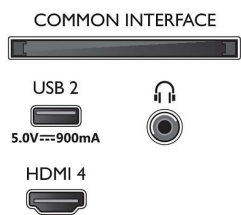

Android TV

- Besturingssysteem (OS): Google TV™
- Vooraf geïnstalleerde apps: Google Play Movies*,

Connections

Side

Bottom

4K Ambilight TV

126 cm (50") Ambilight TV P5 Perfect Picture Engine, Voornaamste HDR-indelingen ondersteund, Google TV™