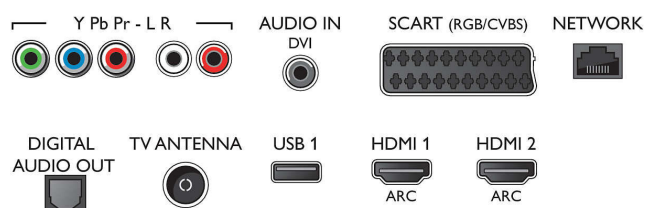

Connections

Side

Rear

Specifikace

Funkce Smart TV

- Interakce s uživatelem: MultiRoom client a server, SimplyShare, Certifikace Wi-Fi Miracast certified*
- Interaktivní televize: HbbTV
- Program: Pozastavení televizního vysílání, Nahrávání na zařízení USB*
- Aplikace SmartTV*: Online videopůjčovna, Otevřený internetový prohlížeč, Služba Social TV, TV on demand, YouTube
- Snadná instalace: Automatické rozpoznání zařízení Philips, Průvodce připojením zařízení, Průvodce instalací sítě, Průvodce nastavením
- Snadné použití: Univerzální tlačítka smart menu, Uživatelská příručka na obrazovce
- Možnost aktualizace firmwaru: Průvodce aut. aktualizacemi firmwaru, Aktualizace firmwaru přes USB, Aktualizace firmwaru online
- Nastavení formátu obrazovky: Základní – Vyplnit obrazovku, Přizpůsobit obrazovce, Pokročilé – Posun, Zoom, roztažení
- Aplikace Philips TV Remote*: Aplikace, Videokanály, Ovládání, Nyní v TV, Televizní průvodce, Video na vyžádání

režim systému, Přehrávání stisknutím jednoho tlačítka

- Počet konektorů Scart (RGB/CVBS): 1
- Počet portů USB: 3
- Bezdrátové připojení: Dual Band, Wi-Fi Direct, Integrované Wi-Fi 802.11n 2x2
- Další připojení: Anténa IEC75, Rozhraní Common Interface Plus (CI+), Ethernet-LAN RJ-45, Digitální audiovýstup (optický), Vstup audio L/P, Vstup zvuku (DVI), Výstup pro sluchátka, Servisní konektor
- HDCP 2.2: Ano, na HDMI1