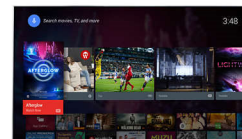

Dvoujádrový procesor + Android

Systém Android v televizoru zajistí navigaci, spuštění aplikací a přehrávání videa super rychlostí, super intuitivně a super zábavně. Robot Android osvobozuje sílu ukrytou ve dvoujádrovém procesoru, aby všechno probíhalo rychle a jednoduše.

Google Play

Obchod Google Play™ nabízí širokou nabídku vysoce kvalitních her pro každý věk. Jsou optimalizovány pro použití na televizoru a vypadají stejně skvěle, jako se hrají. A není třeba zaplňovat doma prostor další herní konzolí; díky univerzálnímu hernímu ovladači USB budete snadno navigovat i hrát.