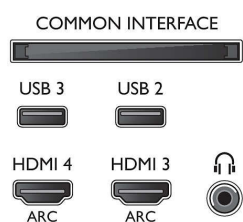

Specifikace

Obraz/displej

- Poměr stran: 16:9
- Úhlopříčka obrazovky (palce): 55 palců
- Úhlopříčka obrazovky (metrická): 139 cm
- Displej: 4K Ultra HD LED
- Rozlišení panelu: 3840x2160
- Jas: 300 cd/m²
- Vylepšení obrazu: Pixel Plus Ultra HD, Natural Motion, 700Hz Perfect Motion Rate, Micro Dimming Pro, Ultra rozlišení

Podporovaná rozlišení

- Počítačové vstupy na všech konektorech HDMI: při 60 Hz, rozlišení až 4K Ultra HD 3840x2160
- Vstupy videa na HDMI2/3/4: při 24, 25, 30 Hz, rozlišení až 4K Ultra HD 3840x2160p
- Vstupy videa na HDMI1: při 24, 25, 30, 50, 60 Hz, rozlišení až 4K Ultra HD 3840x2160p

Tuner/příjem/vysílání

- Digitální příjem: DVB-T/C
- Přehrávání videa: NTSC, PAL, SECAM
- Podpora MPEG: MPEG2, MPEG4

- Průvodce televizními programy*: Průvodce EPG na 8 dnů
- Indikace úrovně signálu
- Teletext: Teletext s pamětí 1 000 stránek

Android TV

- OS: Android™ 5.1 (Lollipop)
- Předinstalované aplikace: Google Play Movies*, Google Play Music*, Vyhledávání Google, Hlasové vyhledávání, YouTube, Netflix*
- Kapacita paměti (Flash): 8 GB, Možnost rozšíření pomocí úložiště USB

Connections

Side