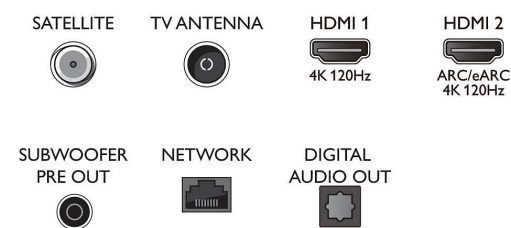

Side

Bottom

Tekniset tiedot

- Teksti-tv: 1000 sivun Hyperteksti-tv
- HEVC-tuki

Android TV

- käyttöjärjestelmä: Google TV™
- Esiasennetut sovellukset: Google-haku, Google Play Elokuvat*, YouTube, YouTube Music, Disney+, Apple TV, Netflix, Amazon Prime Video, Fitness-sovellus, Ambilight Aurora
- Muistin koko (Flash): 16 Gt*
- Gaming Cloud: Geforce Now