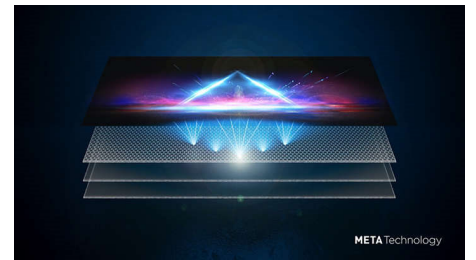

OLED META -paneelitekniikka

Kirkas OLED META -paneeli: TV tukee kaikkia keskeisimpiä HDR-muotoja