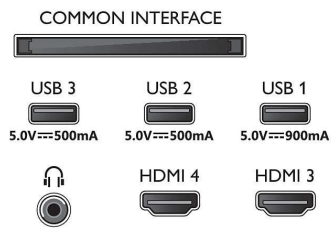

4K Ambilight TV

139 cm (55") Ambilight TV Äänen tekee Bowers & Wilkins, P5 AI -kuvajärjestelmä, Google TV™

55OLED908/12

Tekniset tiedot

Ambilight

- Ambilight-ominaisuudet: Mukautuu seinän väriin, Lounge-tila, Pelitila, Ambilight Music, AmbiWakeUp, AmbiSleep, Toimii Philipsin langattomien kodin kaiuttimien kanssa, Ambilight-käynnistysanimaatio
- Ambilight-versio: Uusi sukupolvi, kolmella sivulla

Kuva/näyttö

- Ruudun halkaisija (tuuma): 55 tuumaa
- Ruudun halkaisija (cm): 139 cm
- Näyttö: 4K Ultra HD OLED

- Näytön resoluutio: 3 840 x 2 160
- Natiivivirkistystaajuus: 120 Hz
- Kuvatekniikka: P5 AI Perfect -kuvajärjestelmä
- Kuvanparannus: Perfect Natural Motion, Micro Dimming Perfect, Wide Color Gamut 99 % DCI/P3, Dolby Vision, A.I. PQ-tila, CalMAN-valmius, IMAX Enhanced -tila, HDR10+ Adaptive, Ohjaajatila

Näytön tulotarkkuus

- Tarkkuus – virkistystaajuus: 576p – 50 Hz, 640x480 – 60 Hz, 1920x1080p – 24 Hz, 25 Hz,

- 30 Hz, 50 Hz, , 60 Hz, 100 Hz, 120 Hz., 720p – 50 Hz, 60 Hz, 2560x1440 – 60 Hz, 120 Hz, 3840x2160p – 24 Hz, 25 Hz, 30 Hz, 50 Hz, , 60 Hz, 100 Hz, 120 Hz.

Virittin/vastaanotto/signaalinsiirto

- Digitaalitelevisio: DVB-T/T2/T2-HD/C/S/S2
- Videotoisto: PAL, SECAM
- TV-ohjelmaopas*: 8 päivän elektroninen ohjelmaopas
- Signaaliivoimakkuuden ilmainen

Connections

Side