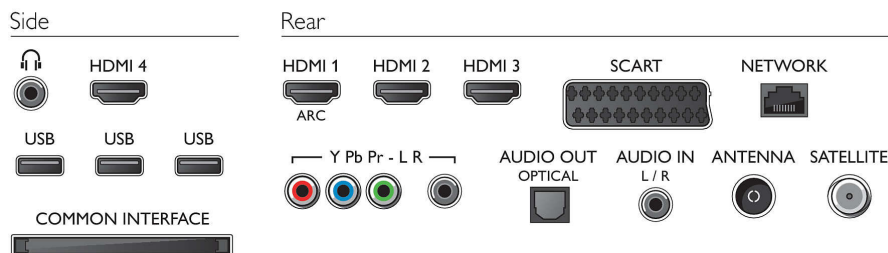

Interakce s uživatelem

- Bezdrátová interakce: SimplyShare, MultiRoom Client a Server*, Dálkový ovladač s ukazatelem*,

- Dálkový ovladač Smart text, Certifikace Wi-Fi Miracast Certified*, Počítač v monitoru
- Program: Pozastavení televizního vysílání, Nahrávání na zařízení USB*
- Snadná instalace: Automatické rozpoznání zařízení Philips, Průvodce připojením zařízení, Průvodce instalací sítě, Průvodce nastavením
- Snadné použití: Sdružené tlačítko Home, Uživatelská příručka na obrazovce
- Možnost aktualizace firmwaru: Průvodce aut. aktualizací firmwaru, Aktualizace firmwaru přes USB, Aktualizace firmwaru online
- Nastavení formátu obrazovky: Automatické doplnění obrazu, Automatický zoom, Rozšířený obraz 16:9, Velké zvětšení (Super Zoom), Nepřepočítaný, Širokouhrlá obrazovka
- Indikace úrovně signálu
- Teletext: Teletext s pamětí 1 200 stránek
- Aplikace My Remote*: Ovládání, Nahrávání přes aplikaci MyRemote, Simply Share, Televizní průvodce, Wi-Fi Smart Screen

procesor

- Typ procesoru: Dual-Core

Connections

Specifikace

Zvuk

- Výstupní výkon (RMS): 24 W (2 x 12 W)
- Vylepšení zvuku: Automatické vyrovnávání hlasitosti, Clear Sound, Incredible Surround, Pure Bass

Možnosti připojení

- Počet připojení HDMI: 4
- Vlastnosti rozhraní HDMI: 3D, Zpětný audio kanál
- Počet komponentních vstupů (YPbPr): 1
- EasyLink (HDMI-CEC): Průchod signálu dálkového ovladače, Systémové ovládání audia, Pohotovostní režim systému, Přidání zařízení standardu Plug & Play na domovskou obrazovku, Automatický posun titulků (Philips), Propojení Pixel Plus (Philips), Přehrávání stisknutím jednoho tlačítka
- Počet konektorů Scart (RGB/CVBS): 1
- Počet portů USB: 3
- Bezdrátové připojení: Integrovaná síť Wi-Fi 11n
- Další připojení: Anténa IEC75, Rozhraní Common Interface Plus (CI+), Ethernet-LAN RJ-45, Digitální audiovýstup (optický), Výstup pro sluchátka, Vstup audio L/P, Satelitní konektor