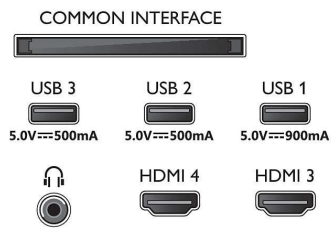

4K Ambilight TV

164 cm (65") Ambilight TV Äänen tekee Bowers & Wilkins, P5 AI -kuvajärjestelmä, Google TV™

65OLED908/12

Tekniset tiedot

Ambilight

- Ambilight-ominaisuudet: Mukautuu seinän väriin, Lounge-tila, Pelitila, Ambilight Music, AmbiWakeUp, AmbiSleep, Toimii Philipsin langattomien kodin kaiuttimien kanssa, Ambilight-käynnistysanimaatio
- Ambilight-versio: Uusi sukupolvi, kolmella sivulla

Kuva/näyttö

- Ruudun halkaisija (tuuma): 65 tuumaa
- Ruudun halkaisija (cm): 164 cm
- Näyttö: 4K Ultra HD OLED

- Näytön resoluutio: 3 840 x 2 160
- Natiivivirkistystaajuus: 120 Hz
- Kuvateknikka: P5 AI Perfect -kuvajärjestelmä
- Kuvanparannus: Perfect Natural Motion, Micro Dimming Perfect, Wide Color Gamut 99 % DCI/P3, Dolby Vision, A.I. PQ-tila, CalMAN-valmius, IMAX Enhanced -tila, HDR10+ Adaptive, Ohjaajatila

Näytön tulotarkkuus

- Tarkkuus – virkistystaajuus: 576p – 50 Hz, 640x480 – 60 Hz, 720p – 50 Hz, 60 Hz,

1920x1080p – 24 Hz, 25 Hz, 30 Hz, 50 Hz, 60 Hz, 100 Hz, 120 Hz., 2560x1440 – 60 Hz, 120 Hz, 3840x2160p – 24 Hz, 25 Hz, 30 Hz, 50 Hz, 60 Hz, 100 Hz, 120 Hz.

Virittin/vastaanotto/signaalinsiirto

- Digitaalitelevisio: DVB-T/T2/T2-HD/C/S/S2
- Videotoisto: PAL, SECAM
- TV-ohjelmaopas*: 8 päivän elektroninen ohjelmaopas
- Signaaliivoimakkuuden ilmainen

Connections

Side