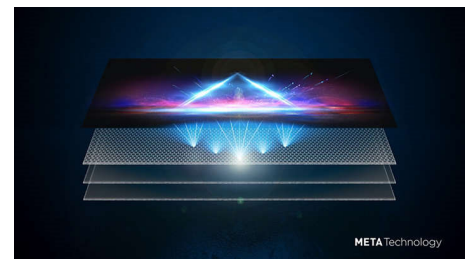

OLED META -paneelitekniikka

Kirkas OLED META -paneeli: TV tukee kaikkia keskeisimpiä HDR-muotoja