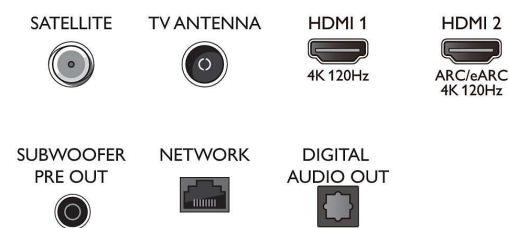

Side

Bottom

Tekniset tiedot

- Teksti-tv: 1000 sivun Hyperteksti-tv
- HEVC-tuki

Android TV

- käyttöjärjestelmä: Google TV™
- Esiasennetut sovellukset: Google Play Elokuvat*, Google-haku, YouTube, Netflix, Apple TV, Amazon Prime Video, Disney+, Fitness-sovellus, YouTube Music, Ambilight Aurora
- Muistin koko (Flash): 16 Gt*
- Gaming Cloud: Geforce Now