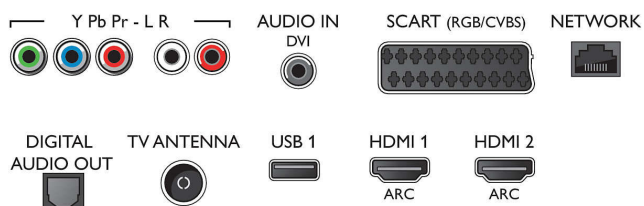

Tuner/příjem/vysílání

- Digitální příjem: DVB-T/T2/C
- Přehrávání videa: NTSC, PAL, SECAM
- Podpora MPEG: MPEG2, MPEG4
- Průvodce televizními programy*: Průvodce EPG na 8 dnů

Connections

Side

Rear

Specifikace