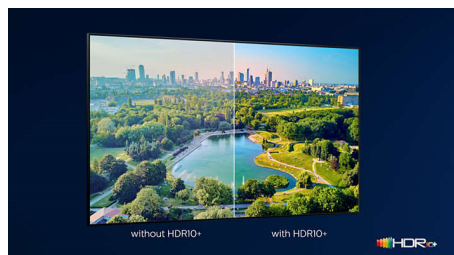

Supporta i principali formati HDR

Il TV Philips OLED 4K UHD è compatibile con tutti i principali formati HDR, tra cui HDR10+ e Dolby Vision. Che si tratti di una serie imperdibile o di un nuovo videogioco, le ombre saranno più profonde, le superfici luminose brilleranno, i colori saranno più realistici e i movimenti incredibilmente fluidi.