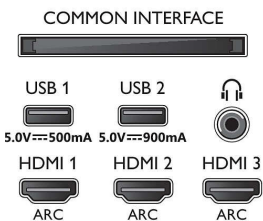

Funzioni Smart TV

- Interazione utente: SimplyShare
- TV interattiva: HbbTV
- Program: Pausa TV, Registrazione via USB*
- Facilità di installazione: Autorilevamento dei dispositivi Philips, Installazione guidata della rete, Assistente per le impostazioni, Connessione guidata al dispositivo

55OLED855/12

- Facilità d'uso: Pulsante Smart Menu one-stop, Manuale utente su schermo
- Firmware aggiornabile: Aggiornamento automatico del firmware, Firmware aggiornabile tramite USB, Aggiornamento firmware online
- Regolazioni formato schermo: Basic - Copertura dello schermo, Adatta a schermo, Advance - Shift, Zoom, Stretch, Schermo largo
- Telecomando: con sistema vocale, con pulsanti che si illuminano, con pelle Muirhead
- Assistente vocale*: Google Assistant integrato, Telecomando con microfono., Compatibile con Alexa

Applicazioni multimediali

- Formati di riproduzione dei video: Contenitori: AVI, MKV, H264/MPEG-4 AVC, MPEG-1, MPEG-2, MPEG-4, WMV9/VC1, VP9, HEVC (H.265)
- Formati di riproduzione della musica: AAC, MP3, WAV, WMA (v2 fino a v9.2), WMA-PRO (v9 e v10)
- Supporto formati sottotitoli: .SRT, .SUB, .TXT, .SMI
- Formati di riproduzione delle immagini: JPEG, BMP, GIF, PNG, Foto 360, HEIF

Connections

Side