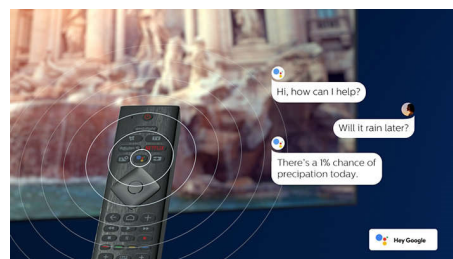

Assistente vocale

Controlla il tuo TV Philips Android con la voce. Desideri giocare, guardare Netflix, o trovare app e contenuti in Google Play Store? Basta dirlo al TV. Puoi perfino controllare tutti i dispositivi domestici smart compatibili con l'Assistente Google; ad esempio, puoi regolare l'intensità delle luci e impostare il termostato nelle serate in compagnia dei tuoi film preferiti senza alzarti dal divano. Il tempo passato a cercare il telecomando sarà solo un lontano ricordo. Ora puoi usare la voce per controllare il tuo Smart TV Philips tramite i dispositivi compatibili con Alexa, come Amazon Echo. Accendi il TV, cambia canale, passa alla console di gioco e molto altro ancora con Alexa.