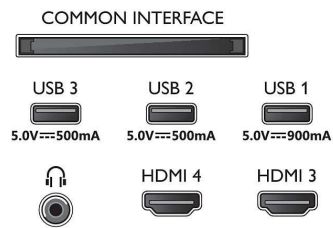

4K Ambilight TV

139 cm (55") Ambilight TV Geluid van Bowers & Wilkins, P5 AI Picture Engine, Google TV™

55OLED908/12

Specificaties

Ambilight

- Ambilight-functies: Past zich aan de muurkleur aan, Lounge-modus, Gamemodus, Ambilight Music, AmbiWakeup, AmbiSleep, werkt met draadloze Philips-luidsprekers voor thuisgebruik, Ambilight-animatie bij opstarten
- Ambilight-versie: volgende generatie driezijdig

Beeld/scherm

- Schermdiagonaal (inch): 55 inch
- Schermdiagonaal (centimeters): 139 cm
- Display: 4K Ultra HD OLED

- Schermresolutie: 3840 x 2160
- Native vernieuwingsfrequentie (Native refresh rate): 120 Hz
- Beeldengine: P5 AI Perfect Picture Engine
- Beeldverbetering: Perfect Natural Motion, Micro Dimming Perfect, Breed kleurengamma 99% DCI/P3, Dolby Vision, A.I. PQ-modus, Klaar voor CalMAN, IMAX Enhanced-modus, HDR10+ Adaptive, Filmmakermodus

Schermresolutie

- Resolution-Refresh rate (vernieuwingsfrequentie):

576p - 50 Hz, 640 x 480 - 60 Hz, 1920 x 1080p - 24 Hz, 25 Hz, 30 Hz, 50 Hz, 60 Hz, 100 Hz, 120 Hz, 720p - 50 Hz, 60 Hz, 2560 x 1440-60 Hz, 120 Hz, 3840 x 2160p - 24 Hz, 25 Hz, 30 Hz, 50 Hz, 60 Hz, 100 Hz, 120 Hz.

Tuner/ontvangst/transmissie

- Digitale TV: DVB-T/T2/T2-HD/C/S/S2
- Videoweergave: PAL, SECAM
- TV-programmagids*: Elektronische programmagids voor 8 dagen
- Signaalsterkte-indicator

Connections

Side