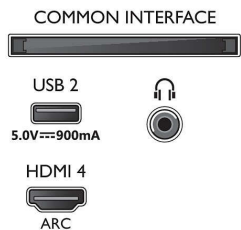

Smart TV -ominaisuudet

- Käyttäjien vuorovaikutus: SimplyShare
- Vuorovaikutteinen televisio: HbbTV
- Ohjelma: TV-ohjelman pysäytystoiminto, USB-tallennus*

- Helppo asennus: Havaitsee Philips-laitteet automaattisesti, Ohjattu laitteiden liittäminen, Ohjattu verkkoasennus, Ohjattu asetustoiminto
- Helppokäyttöinen: One-stop Smart Menu -painike, Kuvaruutukäyttöopas
- Päivitettävä ohjelmisto: Ohjattu ohjelmiston automaattipäivitys, Päivitettävä ohjelmisto USB:n kautta, Online-laiteohjelmapäivitys, Laiteohjelmiston lataus taustalla
- Näyttöformaatin säätö: Vakio – koko näyttö, Sovita näyttöön, Lisäsäädöt – siirto, Zoomaus, venytys, Laajakuva
- Kaukosäädin: ja äänikomennot
- Ääniavustaja*: Google Assistant vakiovarusteena, Kaukosäädin ja mikrofoni, Alexa-yhteensopiva

Multimediasovellukset

- Toistettavat videotiedostot: Säiliötiedostomuodot: AVI, MKV, H264/MPEG-4 AVC, MPEG-1, MPEG-2, MPEG-4, VP9, HEVC (H.265), AV1, HEVC
- Toistettavat musiikkitiedostot: AAC, MP3, WAV, WMA (v2–v9.2), WMA-PRO (v9 ja v10)
- Tekstitysmuodon tuki: .SRT, .SUB, .TXT, .SMI
- Toistettavat kuvatiedostot: JPEG, BMP, GIF, PNG, 360-valokuva, HEIF

Connections

Side