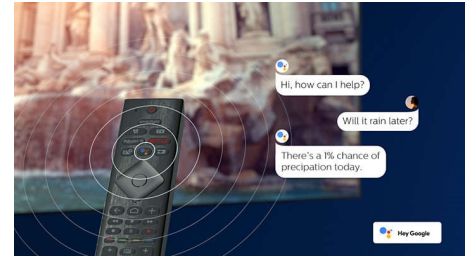

AI-ääniohjaus

Puhu Google Assistantille painamalla kaukosäätimen painiketta. Ohjaa TV:tä tai Google Assistant -yhteensopivia kodin älylaitteita äänelläsi. Voit myös pyytää Alexa ohjaamaan TV:tä Alexa-yhteensopivilla laitteilla.