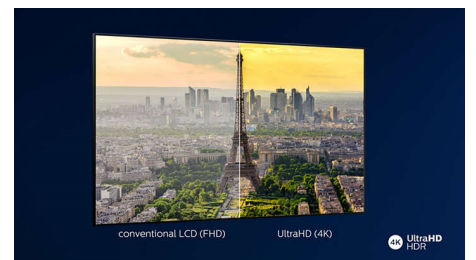

Tukee keskeisiä HDR-muotoja

Philips-televisiollasi saa kaiken hyödyn HDR10+-videoformaattista. Kontrastia, väriä ja kirikkaustasoa säädetään kuvaruutu kerrallaan. Sarjojen ja elokuvien varjoissa on entistä enemmän syvyyttä. Kirikkaat pinnat kiiltävät, ja värit näyttävät todenmukaisemmilta. Dolby Vision ja Dolby Atmos. Elokuvasosainen kuva ja ääni.