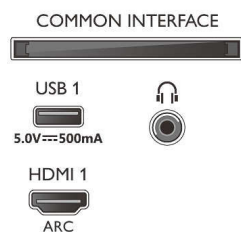

Telewizor 4K UHD HDR Android

3-stronny Ambilight Obsługa głównych formatów HDR, Dolby Vision i Dolby Atmos, Telewizor Android TV 139 cm (55")

55PUS7956/12

Dane techniczne

Ambilight

- Funkcje Ambilight: Tryb gry, Tryb Lounge, Dostosowywanie się do koloru ściany, Wbudowana funkcja Ambilight
- Wersja Ambilight: 3-stronny

Obraz/wyświetlacz

- Format obrazu: 16:9
- Przekątna ekranu (cale): 55 cali
- Przekątna ekranu (cm): 139 cm
- Wyświetlacz: LED 4K Ultra HD

- Rozdzielczość panelu: 3840 x 2160
- Funkcje poprawy obrazu: Ultra Resolution, Dolby Vision, HLG (Hybrid Log Gamma), Zgodność z formatem HDR10+
- Przekątna ekranu (cale): 55 cali

Obsługiwana rozdzielczość ekranu

- Sygnał z komputera — wszystkie wejścia HDMI: maksymalna rozdzielczość 4K UHD: 3840 x 2160 przy 60 Hz, Obsługa HDR, HDR10/ HLG
- Sygnał wideo — wszystkie wejścia HDMI:

maksymalna rozdzielczość 4K UHD: 3840 x 2160 przy 60 Hz, Obsługa HDR, HDR10/HLG (Hybrid Log Gamma), HDR10+/ Dolby Vision

Tuner/Odtwarzanie/Transmisja

- Telewizja cyfrowa: DVB-T/T2/T2-HD/C/S/S2
- Odtwarzanie video: PAL, SECAM
- Obsługa MPEG: MPEG2, MPEG4
- Przewodnik telewizyjny*: Elektroniczny program na 8 dni
- Wskaźnik siły sygnału

Connections

Side