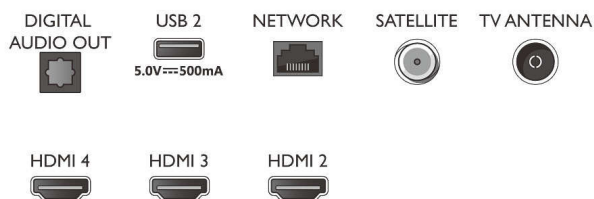

- Sygnał z komputera — wszystkie wejścia HDMI: maksymalna rozdzielczość 4K UHD: 3840 x 2160 przy 60 Hz, Obsługa HDR, HDR10/ HLG
- Sygnał wideo — wszystkie wejścia HDMI:

maksymalna rozdzielczość 4K UHD: 3840 x 2160 przy 60 Hz, Obsługa HDR, HDR10/HLG (Hybrid Log Gamma), HDR10+/ Dolby Vision

Connections

Side

Bottom

Telewizor 4K UHD HDR Android

3-stronny Ambilight Obsługa głównych formatów HDR, Dolby Vision i Dolby Atmos, Telewizor Android TV 139 cm (55")

Dane techniczne

- Telegazeta: Telegazeta Hypertext (1000 stron)
- Obsługa HEVC