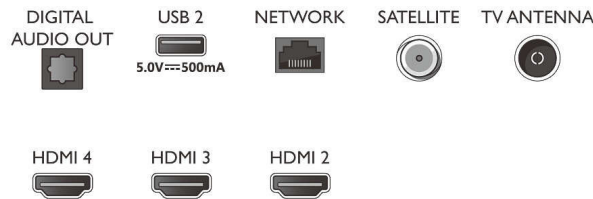

4K UHD Android TV

Ambilight kolmella sivulla Tukee keskeisiä HDR-muotoja, Dolby Vision ja Dolby Atmos, 164 cm (65") Android TV

Tekniset tiedot

Ambilight

- Ambilight-ominaisuudet: Pelitila, Lounge-tila, Mukautuu seinän väriin, Ambilight vakiovarusteena
- Ambilight-versio: 3 sivulla

Kuva/näyttö

- Kuvasuhde: 16:9
- Ruudun halkaisija (tuuma): 65 tuumaa
- Ruudun halkaisija (cm): 164 cm
- Näyttö: 4K Ultra HD LED
- Näytön resoluutio: 3840 x 2160
- Kuvanparannus: Ultra Resolution, Dolby Vision, HLG (Hybrid Log Gamma), HDR10+-yhteensopiva
- Ruudun halkaisija (tuuma): 65 tuumaa

Tuettu näyttöresoluutio

- Tietokoneen tuloliitännät, HDMI: enintään 4K UHD 3 840 x 2 160, 60 Hz, HDR-yhteensopiva, HDR10/HLG
- Videon tuloliitännät, HDMI: enintään 4K UHD 3840 x 2160, 60 Hz, HDR-yhteensopiva, HDR10/HLG (Hybrid Log Gamma), HDR10+ / Dolby Vision

Viritin/vastaanotto/signaalinsiirto

- Digitaalitelevisio: DVB-T/T2/T2-HD/C/S/S2

- Videotoisto: PAL, SECAM
- MPEG-tuki: MPEG2, MPEG4
- TV-ohjelmaopas*: 8 päivän elektroninen ohjelmaopas
- Signaalivoimakkuuden ilmaisimien
- Teksti-tv: 1000 sivun Hyperteksti-tv
- HEVC-tuki

Android TV

- käyttöjärjestelmä: Android TV™ 10 (Q)
- Esiasennetut sovellukset: Amazon Prime Video, BBC iplayer, Disney+, Netflix, YouTube
- Muistin koko (Flash): 8 Gt

Smart TV -ominaisuudet