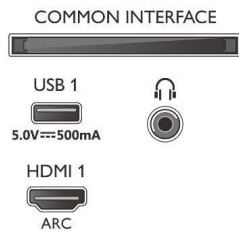

Smart TV -ominaisuudet

- Käyttäjien vuorovaikutus: Näytön peilaus
- Vuorovaikutteinen televisio: HbbTV
- SmartTV-sovellukset*: Verkon videokaupat, Avaa Internet-selain, Verko-TV, YouTube, Netflix TV
- Helppokäyttöinen: One-stop Smart Menu -painike, Kuvaruutukäyttöopas
- Päivitettävä ohjelmisto: Ohjattu ohjelmiston automaattipäivitys, Päivitettävä ohjelmisto USB:n kautta, Online-laiteohjelmapäivitys, Sovellusten taustapäivitys
- Näyttöformaatin säätö: Lisäsäädöt – siirto, Vakio –

65PUS7956/12

- koko näyttö, Sovita näyttöön, Zoomaus, venytys, Laajakuva
- Äänivastaja*: Google Assistant -valmius*

Multimediasovellukset

- Toistettavat videotiedostot: Säiliötiedostomuodot: AVI, MKV, H264/MPEG-4 AVC, MPEG-1, MPEG-2, MPEG-4, HEVC (H.265), VP9, AV1
- Toistettavat musiikkitiedostot: AAC, MP3, WAV, WMA (v2–v9.2), WMA-PRO (v9 ja v10)
- Tekstitysmuodon tuki: .SML, .SRT, .SUB, .TXT, .ASS, .SSA
- Toistettavat kuvatiedostot: JPEG, BMP, GIF, PNG, HEIF

Käsittely

- Käsittelyteho: Quad Core

Ääni

- Lähtöteho (RMS): 20 W
- Kaiutinkokoonpano: 2 x 10 W:n koko äänialueen kaiutinta
- Äänenparannus: 5-kaistainen taajuuskorjain, Selkeä puhe, Dolby Atmos, Automaattinen äänenvoimakkuuden säätö, Dolby-bassovahvistus

Connections

Side