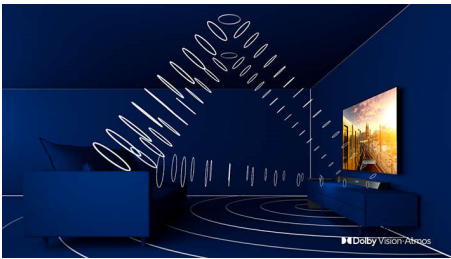

Dolby Vision + ja Dolby Atmos

Äänen ja videoiden Dolby-formaattien tuki tarkoittaa, että katsottava HDR-sisältö näyttää ja kuulostaa upealta. Nauti kuvasta, joka heijastaa ohjaajan alkuperäistä ideaa, ja koe tilava äänimaailma, joka on sekä selkeä että syvä.