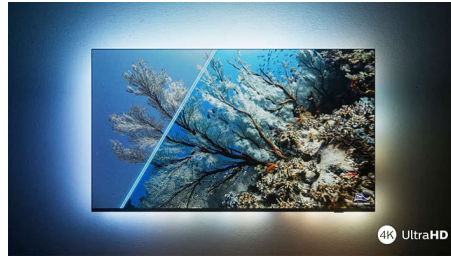

Tukee kaikkia keskeisimpiä HDR-muotoja

Philips 4K UHD -TV tukee kaikkia keskeisiä HDR-muotoja, kuten Dolby Visionia. Olipa kyse suosikkisarjastasi tai uusimmasta videopelistä, varjot näkyvät syvemmin, kirkkaat pinnat loistavat ja värit näkyvät todellisina.

65PUS7956/12

HDMI-liitännät

Ready for gaming

Philips-TV:ssä on uusiin HDMI-liitäntä, ja TV siirtyy automaattisesti lyhyen viiveen asetukseen, kun aloitat konsolipelin. Ambilightin pelitila luo jännittävän tunnelman.

Ohut, viehättävä muotoilu

Etsitkö TV:tä, joka sopii huoneeseesi? Tämä 4K Smart TV on juuri sellainen! Lähes kehuksetön näyttö sopii sisustukseen kuin sisustukseen. Ohuiden jalkojen ansiosta näyttö näyttää leijuvan TV-yksikön tai -pöydän yläpuolella.

Hopeanvärinen reunus. Siro jalusta.

Hopeanvärinen reunus. Siro jalusta.

AI-ääniohjaus

Tässä Philips Android TV:ssä voit valita ääniavustajan! Ohjaa TV:tä Google Assistant -yhteensopivista älykotilaitteista äänelläsi.

Dolby Vision-Atmos

androidtv