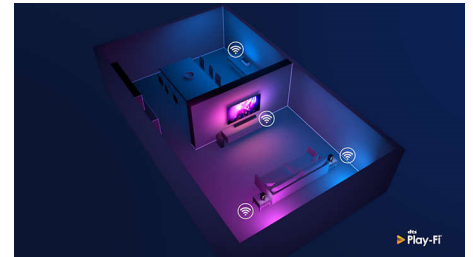

DTS Play-Fi

Philips-televisioiden DTS Play-Fi -toiminnolla voit yhdistää television yhteensopiviin kaiuttimiin missä tahansa huoneessa. Onko keittiössä langattomat kaiuttimet? Voit kuunnella elokuvaa, kun teet välipalaa, tai seurata urheiluselostusta, kun haet juotavaa.