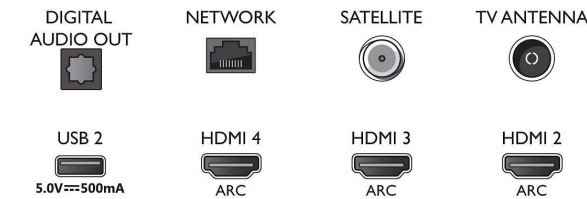

Käsittely

- Käsittelyteho: Quad Core

Ääni

- Lähtöteho (RMS): 20 W

Connections

Side

Bottom

4K UHD LED Android TV