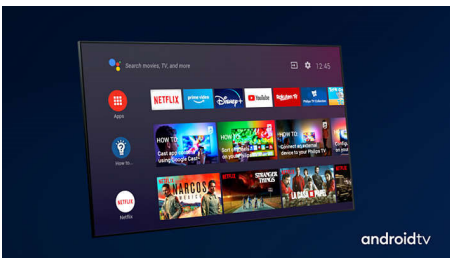

Android TV.

Muokkaa Philips Android TV mieleiseksesi. Voit huoletta käyttää Amazonia ja YouTubea

tällä viikolla ja Rakuten TV:tä ja Netflixiä seuraavalla viikolla. Selkeässä, intuitiivisessa käyttöliittymässä suosikkisisällön voi nostaa etualalle. Voit jatkaa sarjan seuraamista siitä, mihin jäit, tai tutustua uusiin elokuvajulkaisuihin.