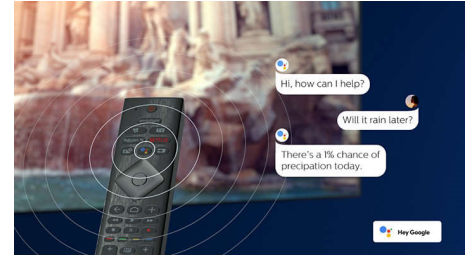

4K UHD HDR

Philips 4K UHD -TV:si tukee kaikkia keskeisiä HDR-muotoja, esimerkiksi HDR10+ ja Dolby Vision. Olipa kyse suosikkisarjasta tai uusimmasta videopelistä, varjot näkyvät syvemmin, kirkkaat pinnat loistavat ja värit näkyvät todellisina.

Ääniajustaja

Ohjaa äänelläsi Philips Android TV:n palveluita, kuten pelejä ja Netflix-toistoa sekä sisältöjen ja sovelluksien hakua Google Play Kaupasta. Voit käyttää ääniohjausta myös Google Assistant -yhteensopivien laitteiden hallintaan, kuten valaistuksen himmentämiseen tai asunnon lämmityksen säätämiseen. Kaikki tämä omalta kotisohvaltasi. Sinun ei enää tarvitse etsiä kaukosäädintä. Voit nyt ohjata Philips Smart TV:tä äänelläsi Alexa-yhteensopivilla laitteilla, kuten Amazon Echolla. Voit avata TV:n, vaihtaa kanavaa tai käyttää pelikonsolia Alexan avulla.