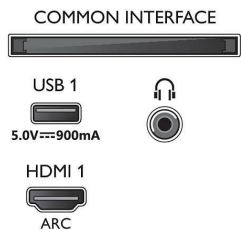

Käsittely

- Käsittelyteho: Quad Core

Ääni

- Lähtöteho (RMS): 20 W

Connections

Side

Bottom

4K UHD LED Android TV