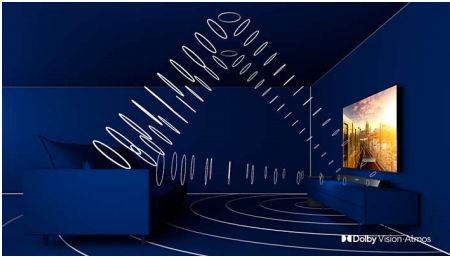

Dolby Vision ja Dolby Atmos

Äänen ja videon Dolby-formaattien tuki tarkoittaa, että katsottava HDR-sisältö näyttää ja kuulostaa uskottoman aidolta. Uusimpien suoratoistosarjojen ja Blu-Ray-levyiltä toistettavan sisällön kontrasti, kirkkaus ja väri heijastavat ohjaajan alkuperäisideaa. Tilava äänimaailma on kirkas, yksityiskohtainen ja syvä.