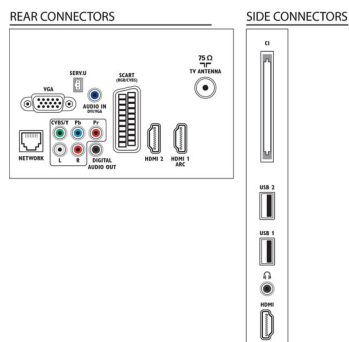

Specifikace

Obraz/displej

- Poměr stran: 16:9
- Úhlopříčka obrazovky (palce): 32 palců
- Úhlopříčka obrazovky (metrická): 81 cm
- Displej: LED Full HD
- Rozlišení panelu: 1920 x 1080p
- Jas: 400 cd/m²
- Vylepšení obrazu: Technologie Digital Crystal

- Clear, 100Hz Perfect Motion Rate
- Dynamický kontrast obrazovky: 100 000:1

Podporovaná rozlišení

- Vstupy z počítače: až 1920 x 1080 při 60 Hz
- Video vstupy: 24, 25, 30, 50, 60 Hz, až 1920 x 1080p

Tuner/příjem/vysílání

- Digitální příjem: DVB-C MPEG2*, DVB-C MPEG4*, DVB-T MPEG2*, DVB-T MPEG4*
- Přehrávání videa: NTSC, PAL, SECAM

Aplikace Smart TV

- Net TV: YouTube
- SimplyShare: Prohlížeč médií DLNA